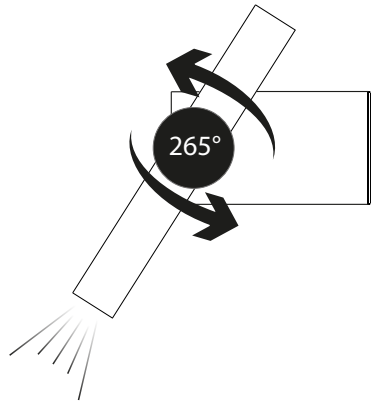

# A05ADW - A05AD

**kg** 0,47kg **lb** 2,2lbs

Rotation block  
 Blocco di rotazione  
 Dreh Sperre  
 Bloc rotation  
 Bloqueo de rotación

MOUNTING TYPE A  
MONTAGGIO TIPO A  
A TYPE MONTAGE  
MONTAGE DE TYPE A  
MONTAJE DE TIPO A