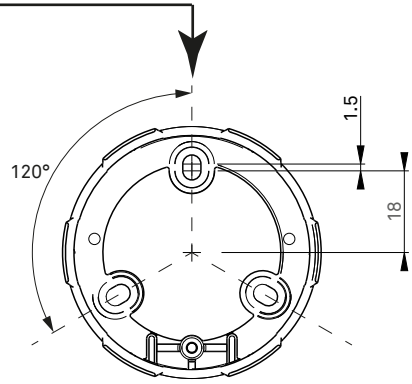

# A05ADW - A05AD

**kg** 0,47kg **lb** 2,2lbs

Rotation block  
 Blocco di rotazione  
 Dreh Sperre  
 Bloc rotation  
 Bloqueo de rotación

MOUNTING TYPE A  
MONTAGGIO TIPO A  
A TYPE MONTAGE  
MONTAGE DE TYPE A  
MONTAJE DE TIPO A

Rotation block  
Blocco di rotazione  
Dreh Sperre  
Bloc rotation  
Bloqueo de rotación

MOUNTING TYPE B  
MONTAGGIO TIPO B  
B TYPE MONTAGE  
MONTAGE DE TYPE B  
MONTAJE DE TIPO B

Rotation block  
Blocco di rotazione  
Dreh Sperre  
Bloc rotation  
Bloqueo de rotación