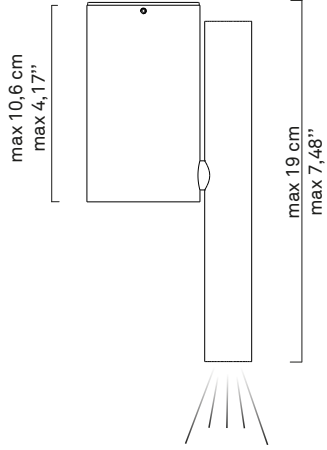

# A05ADW - A05AD

**kg** 0,47kg **lb** 2,2lbs

Rotation block  
 Blocco di rotazione  
 Dreh Sperre  
 Bloc rotation  
 Bloqueo de rotación

MOUNTING TYPE A  
MONTAGGIO TIPO A  
A TYPE MONTAGE  
MONTAGE DE TYPE A  
MONTAJE DE TIPO A