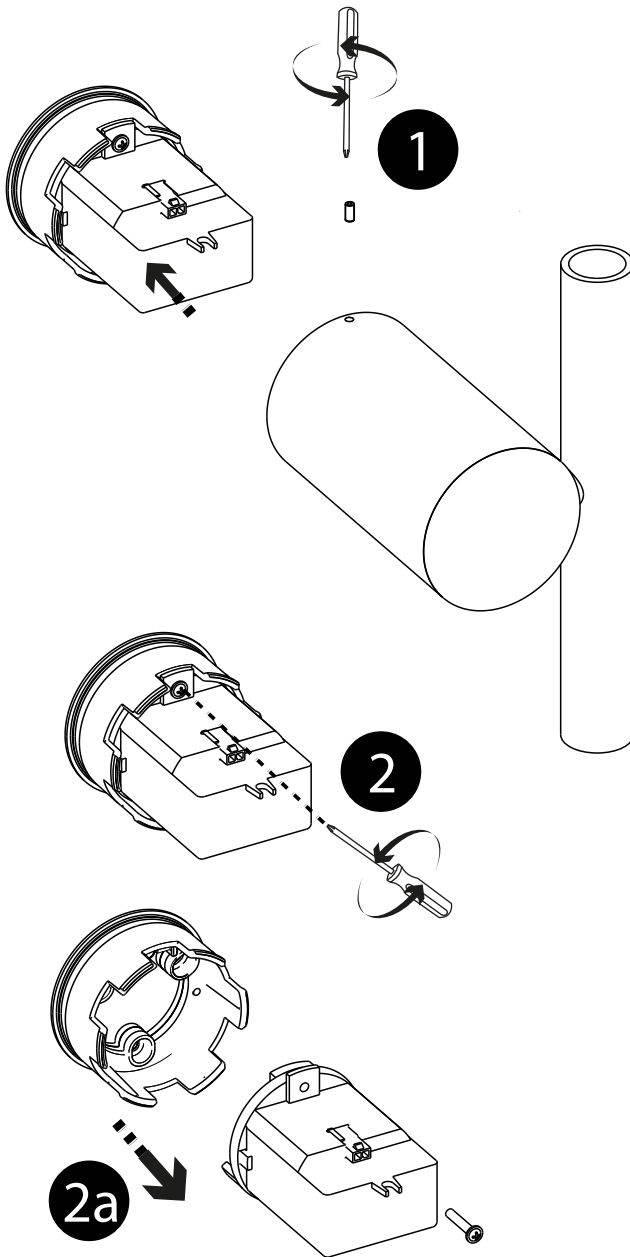

# A05ADW - A05AD

**kg** 0,47kg **lb** 2,2lbs

Rotation block  
 Blocco di rotazione  
 Dreh Sperre  
 Bloc rotation  
 Bloqueo de rotación

MOUNTING TYPE A  
MONTAGGIO TIPO A  
A TYPE MONTAGE  
MONTAGE DE TYPE A  
MONTAJE DE TIPO A