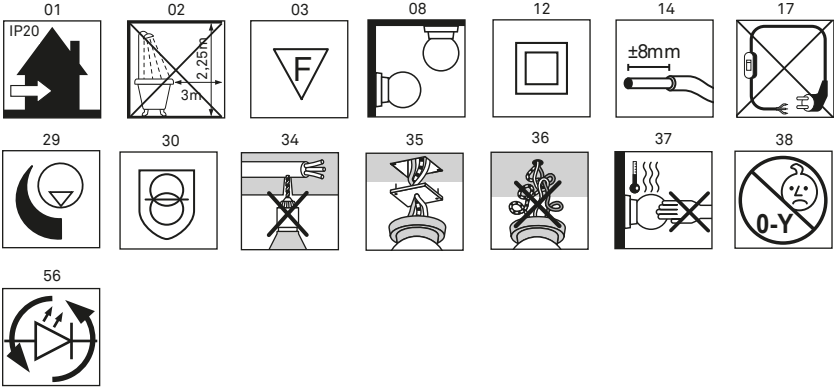

A05ADW - A05AD