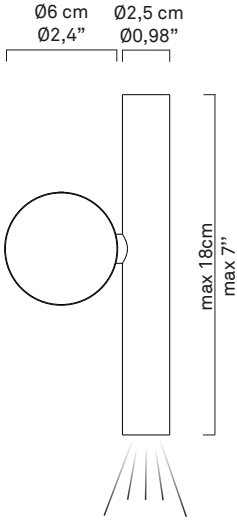

# A05ADW - A05AD

**kg** 0,47kg **lb** 2,2lbs

Rotation block  
 Blocco di rotazione  
 Dreh Sperre  
 Bloc rotation  
 Bloqueo de rotación

MOUNTING TYPE A  
MONTAGGIO TIPO A  
A TYPE MONTAGE  
MONTAGE DE TYPE A  
MONTAJE DE TIPO A