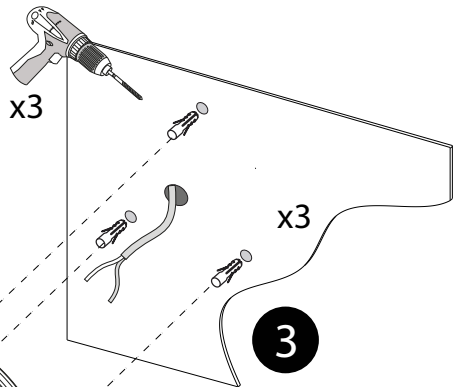

# A05ADW - A05AD

**kg** 0,47kg **lb** 2,2lbs

Rotation block  
 Blocco di rotazione  
 Dreh Sperre  
 Bloc rotation  
 Bloqueo de rotación

MOUNTING TYPE A  
MONTAGGIO TIPO A  
A TYPE MONTAGE  
MONTAGE DE TYPE A  
MONTAJE DE TIPO A