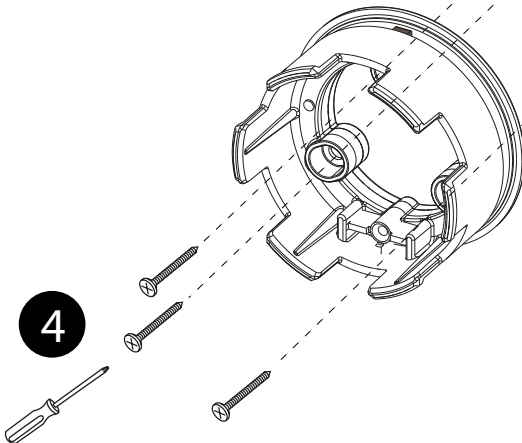

# A05ADW - A05AD

**kg** 0,47kg **lb** 2,2lbs

Rotation block  
 Blocco di rotazione  
 Dreh Sperre  
 Bloc rotation  
 Bloqueo de rotación

MOUNTING TYPE A  
MONTAGGIO TIPO A  
A TYPE MONTAGE  
MONTAGE DE TYPE A  
MONTAJE DE TIPO A

Rotation block  
Blocco di rotazione  
Dreh Sperre  
Bloc rotation  
Bloqueo de rotación

MOUNTING TYPE B  
MONTAGGIO TIPO B  
B TYPE MONTAGE  
MONTAGE DE TYPE B  
MONTAJE DE TIPO B

Rotation block  
Blocco di rotazione  
Dreh Sperre  
Bloc rotation  
Bloqueo de rotación