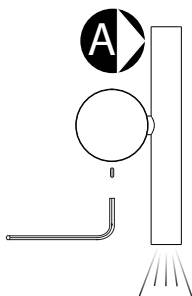

# A05ADW - A05AD

**kg** 0,47kg **lb** 2,2lbs

Rotation block  
 Blocco di rotazione  
 Dreh Sperre  
 Bloc rotation  
 Bloqueo de rotación

MOUNTING TYPE A  
MONTAGGIO TIPO A  
A TYPE MONTAGE  
MONTAGE DE TYPE A  
MONTAJE DE TIPO A

Rotation block  
Blocco di rotazione  
Dreh Sperre  
Bloc rotation  
Bloqueo de rotación

MOUNTING TYPE B  
MONTAGGIO TIPO B  
B TYPE MONTAGE  
MONTAGE DE TYPE B  
MONTAJE DE TIPO B

Rotation block  
Blocco di rotazione  
Dreh Sperre  
Bloc rotation  
Bloqueo de rotación