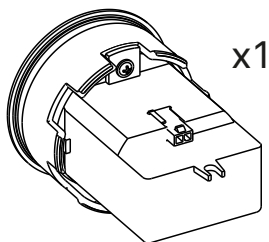

# A05ADW - A05AD

**kg** 0,47kg **lb** 2,2lbs

Rotation block  
 Blocco di rotazione  
 Dreh Sperre  
 Bloc rotation  
 Bloqueo de rotación

MOUNTING TYPE A  
MONTAGGIO TIPO A  
A TYPE MONTAGE  
MONTAGE DE TYPE A  
MONTAJE DE TIPO A