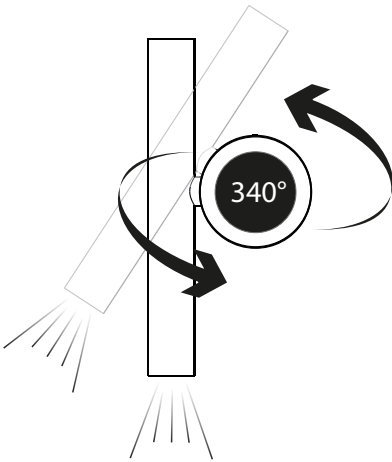

# A05ADW - A05AD

**kg** 0,47kg **lb** 2,2lbs

Rotation block  
 Blocco di rotazione  
 Dreh Sperre  
 Bloc rotation  
 Bloqueo de rotación

MOUNTING TYPE A  
MONTAGGIO TIPO A  
A TYPE MONTAGE  
MONTAGE DE TYPE A  
MONTAJE DE TIPO A