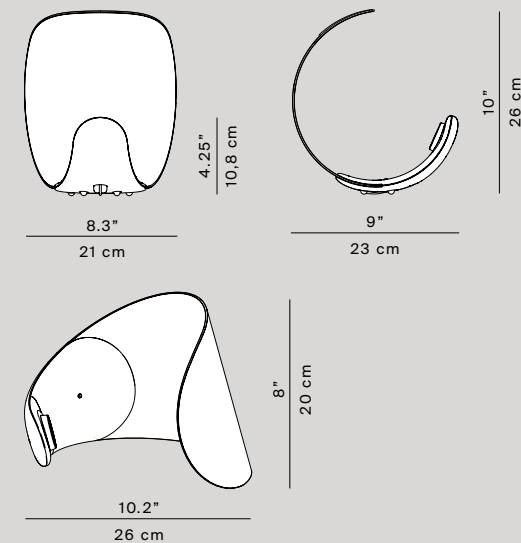

D76N1

Curl

D76N1
dimmer on board