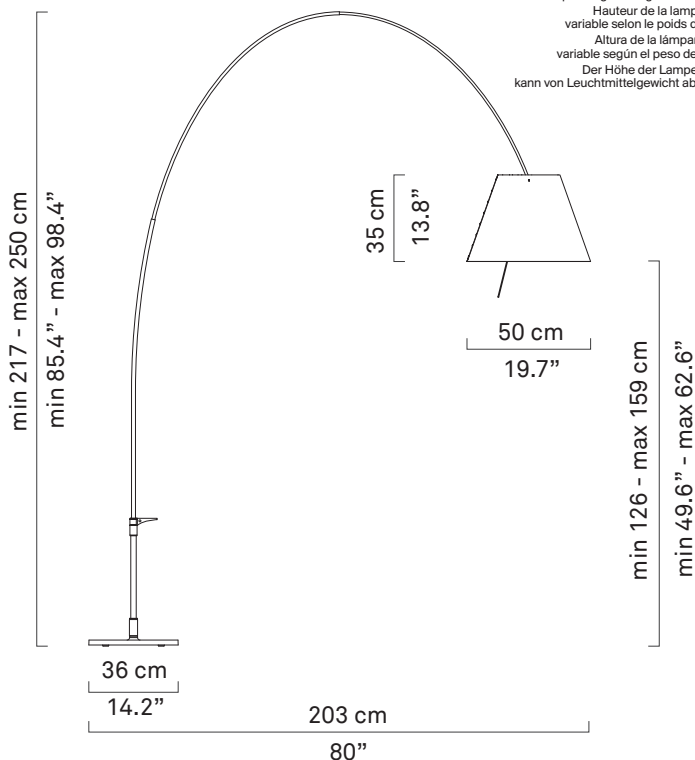

D13E d. - D13E i.

Altezza lampada indicativa, variabile a seconda del peso della lampadina.

The height of the lamp may vary, depending on weight of the bulb in use.

Hauteur de la lampe indicative, variable selon le poids de l'ampoule.

Altura de la lámpara indicativa, variable según el peso de la bombilla.

Der Höhe der Lampe ist variabel, kann von Leuchtmittelgewicht abhängig sein.

kg 13 kg lb 28.6 lb

D13E d.

max 105W
E27

LED
E27

D13E i.

max 105W
E27

20/23W FB
E27

LED
E27

D13Ea d. - D13Ea i.

Altezza lampada indicativa, variabile a seconda del peso della lampadina.
The height of the lamp may vary, depending on weight of the bulb in use.
Hauteur de la lampe indicative, variable selon le poids de l'ampoule.
Altura de la lámpara indicativa, variable según el peso de la bombilla.
Der Höhe der Lampe ist variabel, kann von Leuchtmittelgewicht abhängig sein.