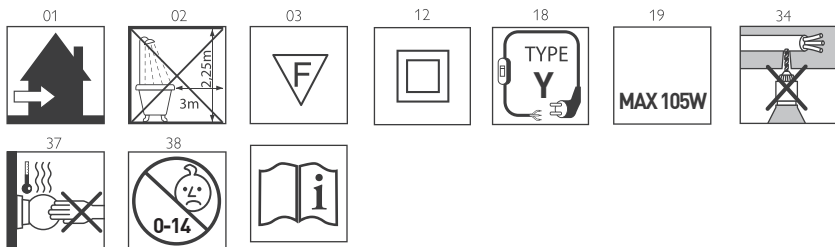

D13E d. - D13E i.

Altezza lampada indicativa, variabile a seconda del peso della lampadina.

The height of the lamp may vary, depending on weight of the bulb in use.

Hauteur de la lampe indicative, variable selon le poids de l'ampoule.

Altura de la lámpara indicativa, variable según el peso de la bombilla.

Der Höhe der Lampe ist variabel, kann von Leuchtmittelgewicht abhängig sein.

kg 13 kg lb 28.6 lb

D13E d.

max 105W
E27

LED
E27

D13E i.

max 105W
E27

20/23W FB
E27

LED
E27

D13Ea d. - D13Ea i.

Altezza lampada indicativa, variabile a seconda del peso della lampadina.
The height of the lamp may vary, depending on weight of the bulb in use.
Hauteur de la lampe indicative, variable selon le poids de l'ampoule.
Altura de la lámpara indicativa, variable según el peso de la bombilla.
Der Höhe der Lampe ist variabel, kann von Leuchtmittelgewicht abhängig sein.