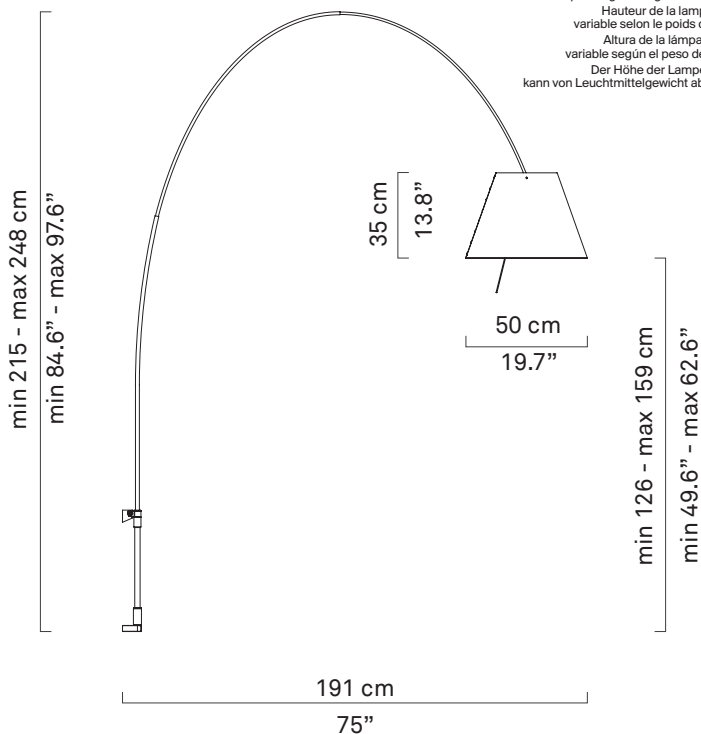

D13E d. - D13E i.

Altezza lampada indicativa, variabile a seconda del peso della lampadina.

The height of the lamp may vary, depending on weight of the bulb in use.

Hauteur de la lampe indicative, variable selon le poids de l'ampoule.

Altura de la lámpara indicativa, variable según el peso de la bombilla.

Der Höhe der Lampe ist variabel, kann von Leuchtmittelgewicht abhängig sein.

kg 13 kg lb 28.6 lb

D13E d.

max 105W
E27

LED
E27

D13E i.

max 105W
E27

20/23W FB
E27

LED
E27

D13Ea d. - D13Ea i.

Altezza lampada indicativa, variabile a seconda del peso della lampadina.
The height of the lamp may vary, depending on weight of the bulb in use.
Hauteur de la lampe indicative, variable selon le poids de l'ampoule.
Altura de la lámpara indicativa, variable según el peso de la bombilla.
Der Höhe der Lampe ist variabel, kann von Leuchtmittelgewicht abhängig sein.