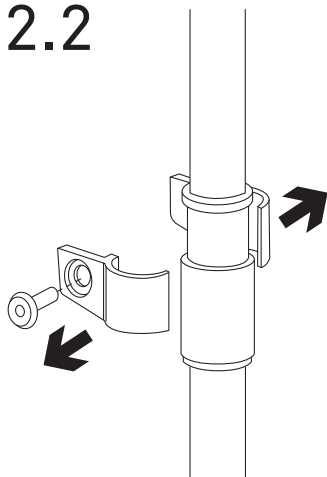

2

D13Ea d.
D13Ea i.

2.1

2.2