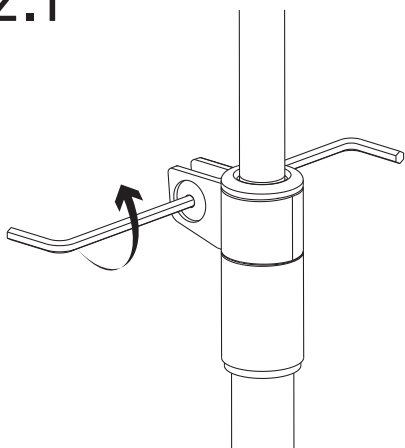

2

D13Ea d.
D13Ea i.

2.1

2.2