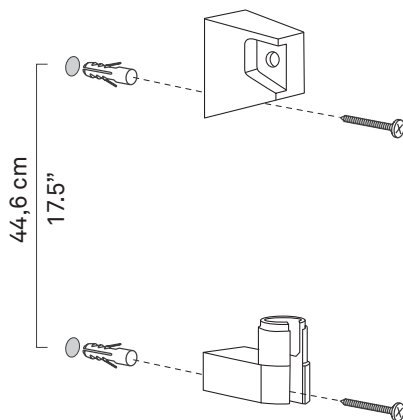

D13E d. - D13E i.

Altezza lampada indicativa, variabile a seconda del peso della lampadina.

The height of the lamp may vary, depending on weight of the bulb in use.

Hauteur de la lampe indicative, variable selon le poids de l'ampoule.

Altura de la lámpara indicativa, variable según el peso de la bombilla.

Der Höhe der Lampe ist variabel, kann von Leuchtmittelgewicht abhängig sein.

kg 13 kg lb 28.6 lb

D13E d.

max 105W
E27

LED
E27

D13E i.

max 105W
E27

20/23W FB
E27

LED
E27

D13Ea d. - D13Ea i.

Altezza lampada indicativa, variabile a seconda del peso della lampadina.
The height of the lamp may vary, depending on weight of the bulb in use.
Hauteur de la lampe indicative, variable selon le poids de l'ampoule.
Altura de la lámpara indicativa, variable según el peso de la bombilla.
Der Höhe der Lampe ist variabel, kann von Leuchtmittelgewicht abhängig sein.

2 D13E d. D13E i.

2.1

2.2

2

 D13Ea d.
D13Ea i.

2.1

2.2

2.3