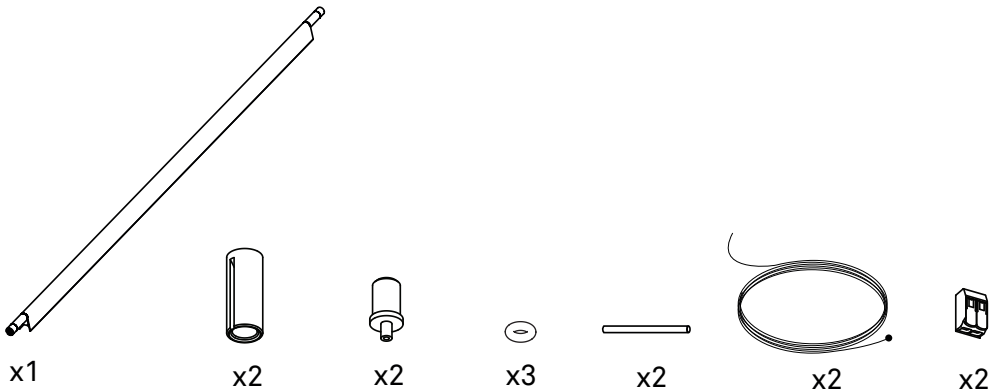

COMPENDIUM

design Daniel Rybakken

**LUCE
PLAN**

D81B2 - D81BW2

kg 2,1 kg

lb 4.6 lb

D81B2
D81BW2

D81B2 - D81BW2