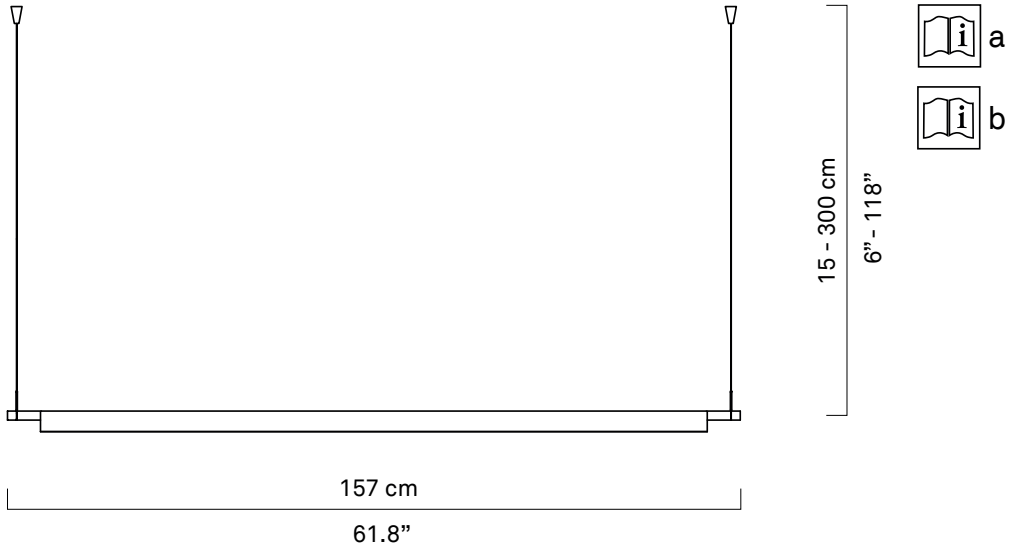

COMPENDIUM

design Daniel Rybakken

**LUCE
PLAN**

D81B2 - D81BW2

kg 2,1 kg

lb 4.6 lb

D81B2
D81BW2

D81B2 - D81BW2