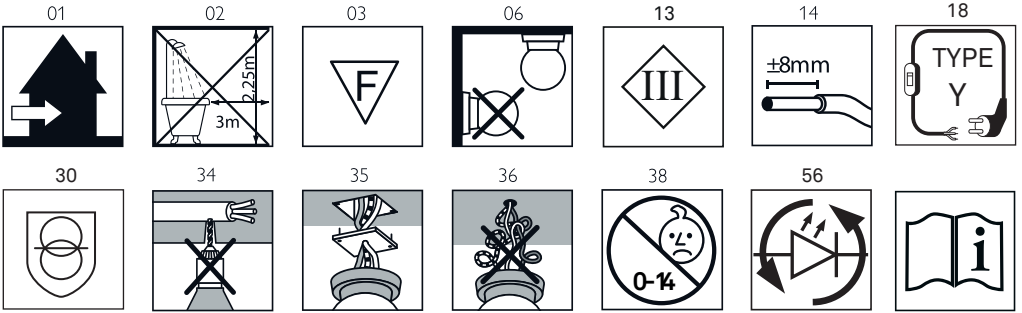

COMPENDIUM

design Daniel Rybakken

**LUCE
PLAN**

D81B2 - D81BW2

kg 2,1 kg

lb 4.6 lb

D81B2
D81BW2

D81B2 - D81BW2