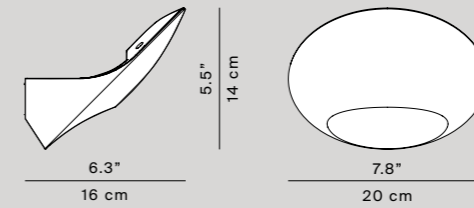

D90N

Garbí

D90NW / D90NC
TRIAC dimmable
with wall control
weight 0,9 Kg

Light source

D90NW / D90NC

LED module 34W* 2700 or 3000K CRI 90

Materials

Die-cast and deep-drawn aluminium

Structure finishes

○ White

CE