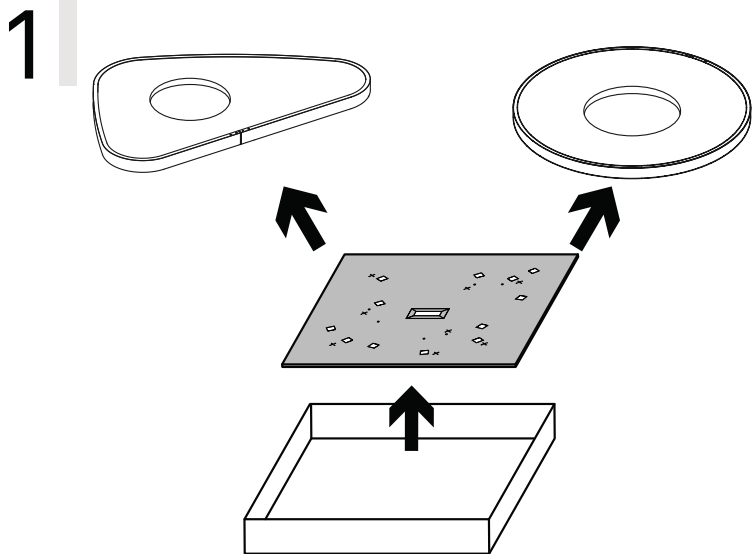

D71PV - D71CV