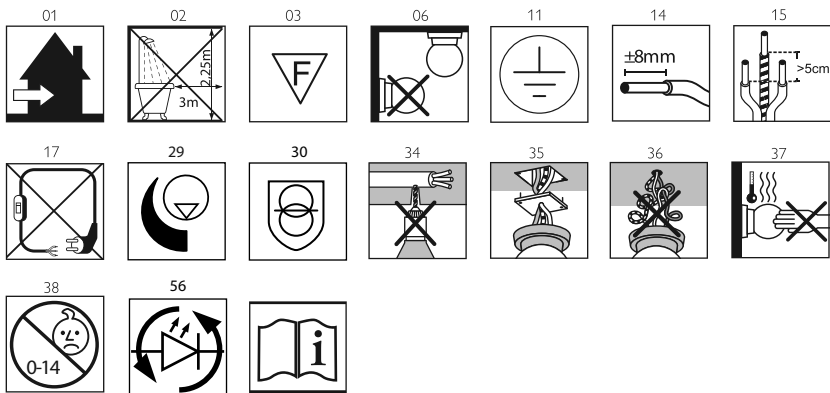

D71/7DL
D71/7DLW