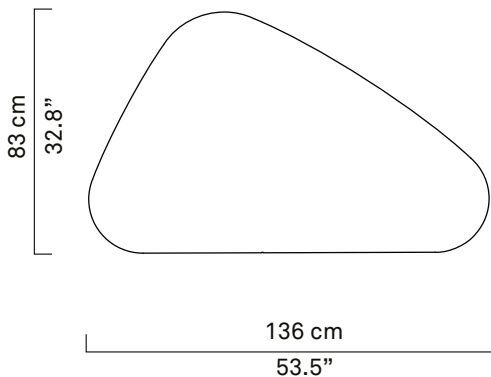

## D71PV

**kg** 5,8 kg      **lb** 12.8 lb

MAX 300 cm  
MIN 70 cm  
15 cm  
6"  
MAX 118"  
MIN 27"

x2

x1

**kg** 7,6 kg    **lb** 16.8 lb

21,5 cm  
8,46"

MAX 300 cm - MIN 70 cm  
MAX 118" - MIN 27"