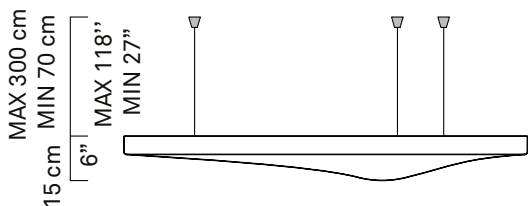

# PÉTALE

design Odile Decq

**LUCE  
PLAN**

D71

D71/7DL  
D71/7DLW

## D71PV

**kg** 5,8 kg      **lb** 12.8 lb

MAX 300 cm  
MIN 70 cm  
15 cm  
6"  
MAX 118"  
MIN 27"

x2

x1

**kg** 7,6 kg    **lb** 16.8 lb

21,5 cm  
8,46"

MAX 300 cm - MIN 70 cm  
MAX 118" - MIN 27"