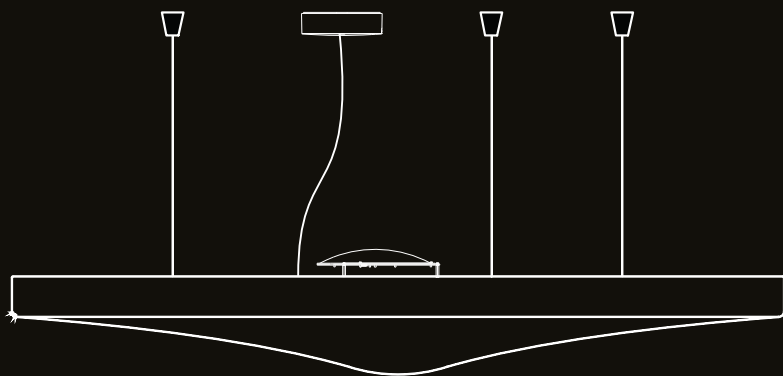

# PÉTALE

design Odile Decq

**LUCE  
PLAN**

D71

D71/7DL  
D71/7DLW