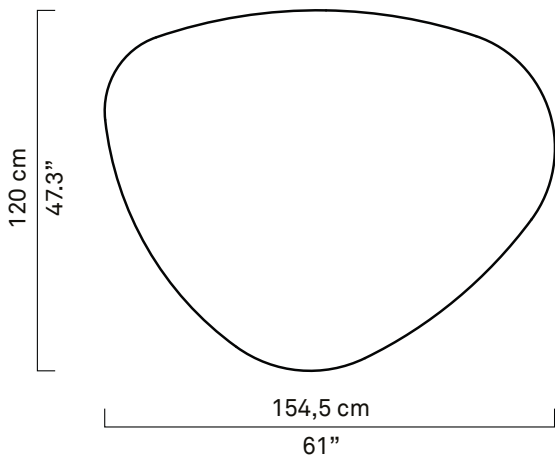

## D71PV

**kg** 5,8 kg      **lb** 12.8 lb

# D71P1V

a

b

x1

**kg** 9,5 kg **lb** 21 lb

MAX 300 cm  
MIN 70 cm  
15 cm  
6"  
MAX 118"  
MIN 27"

x2

x1

**kg** 7,6 kg    **lb** 16.8 lb

21,5 cm  
8,46"

MAX 300 cm - MIN 70 cm  
MAX 118" - MIN 27"