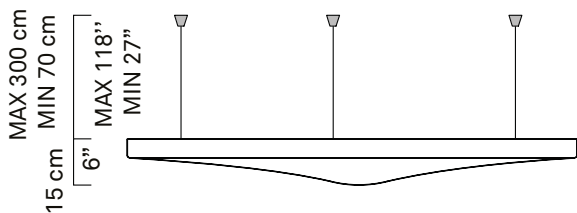

D71P1V

a

b

x1

kg 9,5 kg **lb** 21 lb