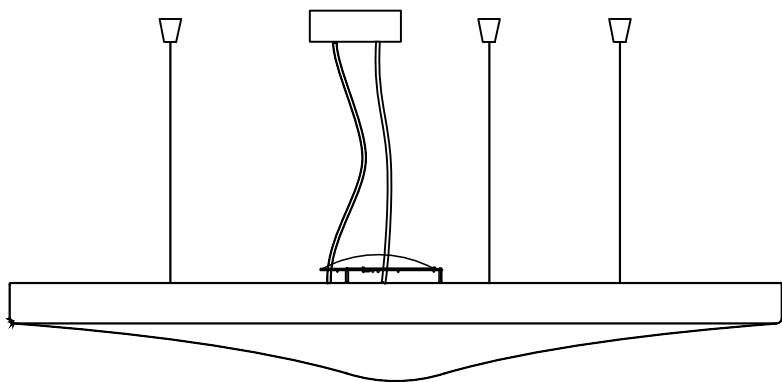

# PÉTALE

design Odile Decq

**LUCE  
PLAN**

D71

D71/7DL  
D71/7DLC

# D71PV D71PVC

a

b

x3

x3

x3

x1

x1

# D71CV D71CVC

a

b

ø 120 cm  
ø 47.3"

x3

x3

x3

x1

x1

MAX 300 cm  
MIN 70 cm  
15 cm  
6"  
MAX 118"  
MIN 27"

x2

x1

**kg** 7,6 kg    **lb** 16.8 lb

D71/7DL  
D71/7DLC

x1

x1