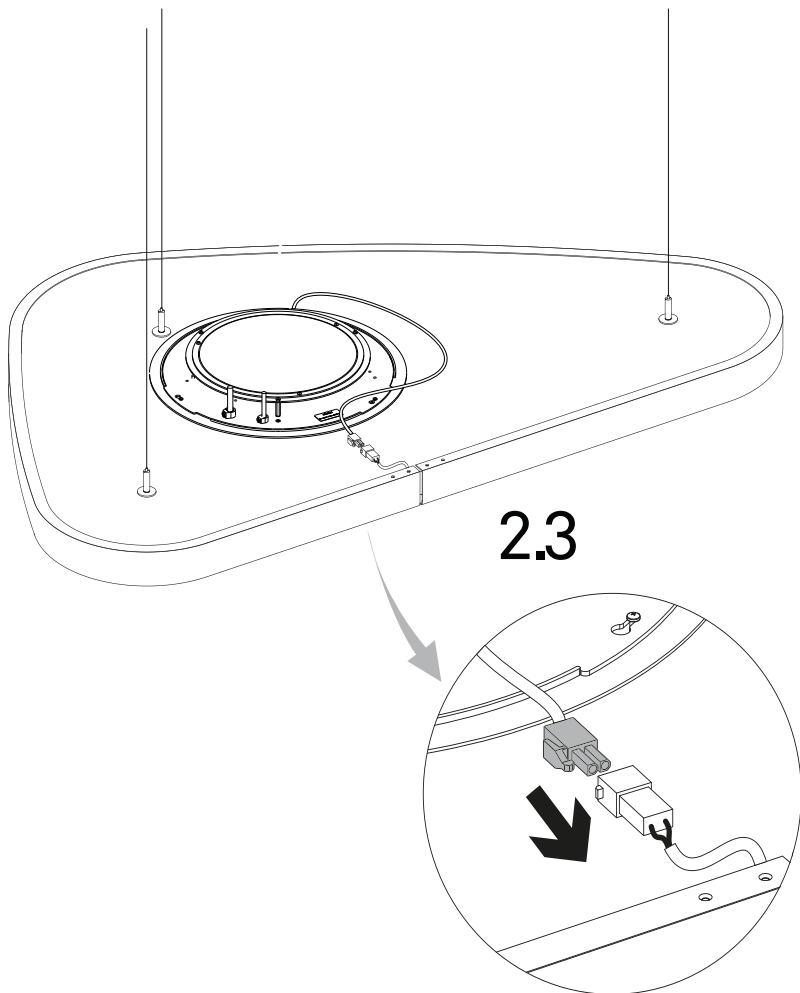

D71/7DL
D71/7DLC