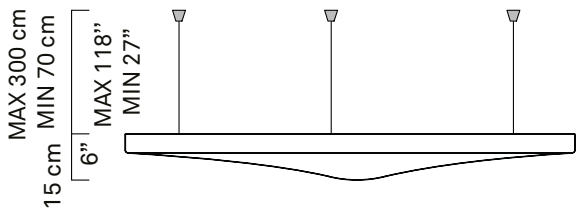

# D71PV D71PVC

a

b

x3

x3

x3

x1

x1

x2

x1

**kg** 5,8 kg    **lb** 12.8 lb

D71P1V  
D71P1VC

x2

x1

**kg** 9,5 kg    **lb** 21 lb

# D71CV D71CVC

a

b

ø 120 cm  
ø 47.3"

x3

x3

x3

x1

x1

MAX 300 cm  
MIN 70 cm  
15 cm  
6"  
MAX 118"  
MIN 27"

x2

x1

**kg** 7,6 kg    **lb** 16.8 lb

D71/7DL  
D71/7DLC

x1

x1