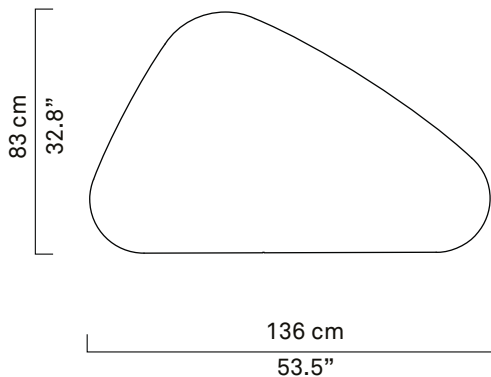

D71PV D71PVC

a

b