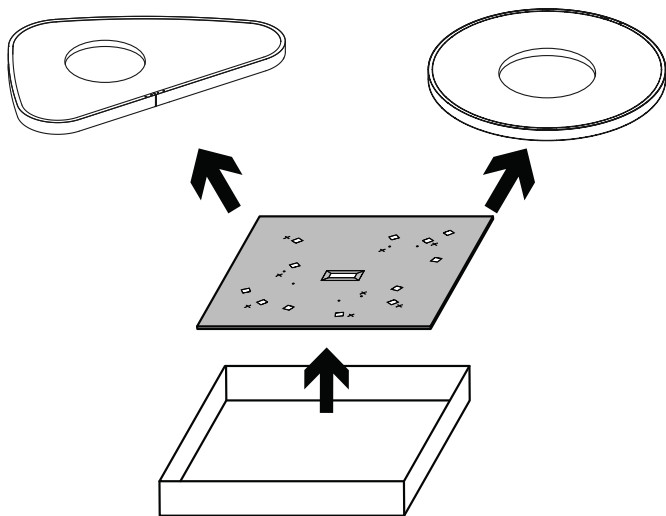

D71PV - D71CV
D71PVC - D71CVC

1