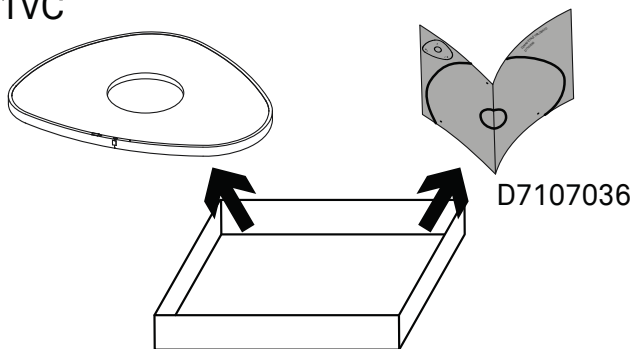

D71P1V
D71P1VC