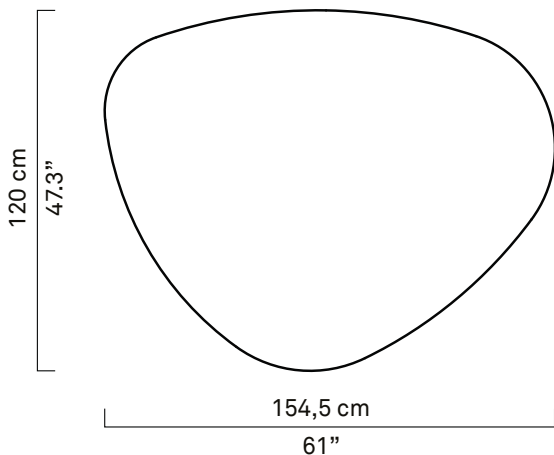

x2

x1

**kg** 5,8 kg    **lb** 12.8 lb

D71P1V  
D71P1VC

x2

x1

**kg** 9,5 kg    **lb** 21 lb

# D71CV D71CVC

a

b

ø 120 cm  
ø 47.3"

x3

x3

x3

x1

x1

MAX 300 cm  
MIN 70 cm  
15 cm  
6"  
MAX 118"  
MIN 27"

x2

x1

**kg** 7,6 kg    **lb** 16.8 lb

D71/7DL  
D71/7DLC

x1

x1

**kg** 4kg

**lb** 8.8 lb

+

+

LED STRIP

21,5 cm  
8,46"

MAX 300 cm - MIN 70 cm  
MAX 118" - MIN 27"

D71PV - D71CV  
D71PVC - D71CVC