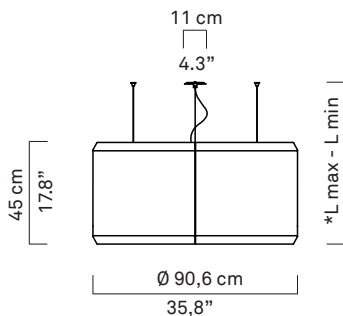

SILENZIO

design Monica Armani

**LUCE
PLAN**

D79

D79R/25-D79R26

D79/90c

* L max - L min

MAX - 330 cm - 130"

MIN - 15 cm - 5,9"

D79/120c

D79/90c - D79/120c - D79/150c

a

b

D79R/25-D79R26

x 1

x 1

x 3

x 3

x 3

D79R/07

x 3

x 3

x 3

x 3