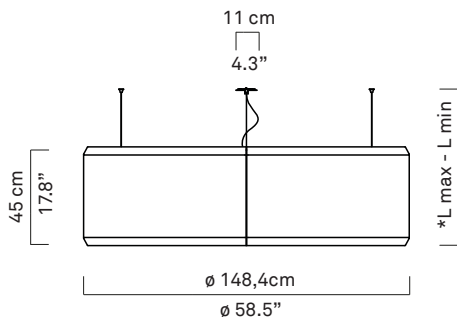

SILENZIO

design Monica Armani

**LUCE
PLAN**

D79

D79R/25-D79R26

D79/90c

* L max - L min

MAX - 330 cm - 130"

MIN - 15 cm - 5,9"

D79/120c

D79/90c - D79/120c - D79/150c

a

b

D79R/25-D79R26

x 1

x 1