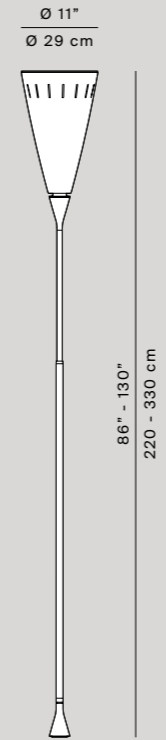

D37

Chichibio

D37
foot dimmer