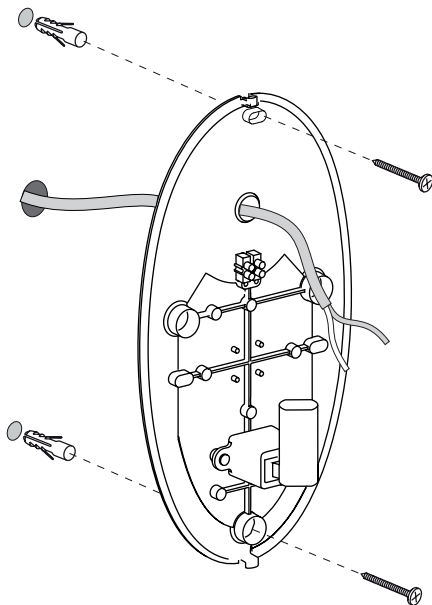

D52

14 cm

5.5"

18 cm

7"

kg 1,3 kg **lb** 3 lb

D52

12W
LED
E14
SB Led Lamp

42W
HSGSA
E14

12W
FB
E14
energy saver

18W
FSQ
G24q-2

D52f EL

1

1.1

1.2

1.3