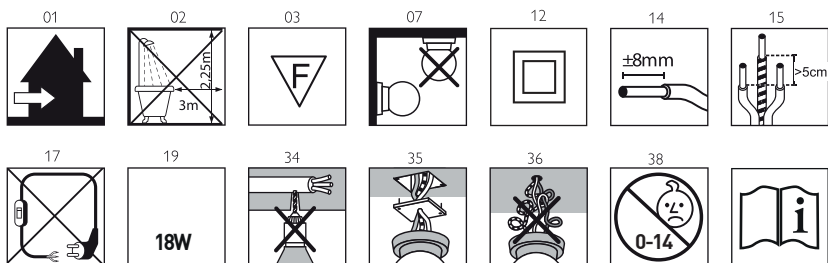

GOGGLE

design Ross Lovegrove

**LUCE
PLAN**

D52

D52

IP40

D52f EL

IP40

D52

14 cm

5.5"

18 cm

7"

kg 1,3 kg **lb** 3 lb

D52

12W
LED
E14
SB Led Lamp