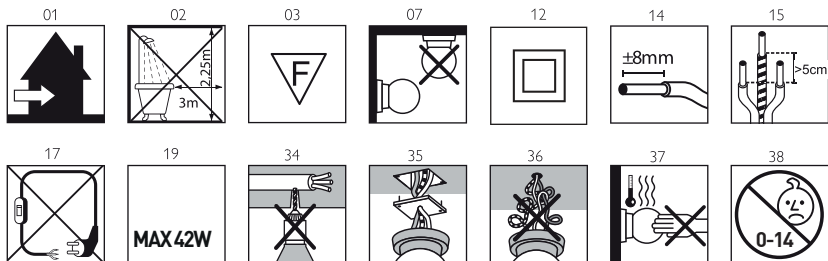

GOGGLE

design Ross Lovegrove

**LUCE
PLAN**

D52

D52

IP40

D52f EL

IP40

D52

14 cm

5.5"

18 cm

7"

kg 1,3 kg **lb** 3 lb

D52

12W
LED
E14
SB Led Lamp