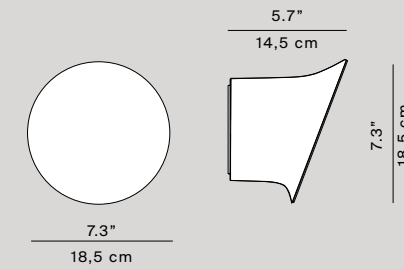

D67PLN1

Écran In&Out

D67PLN1
weight 0,60 Kg

TECHNICAL DATA

EEL

Light source	D67PLN1	LED module 8W* 3000K dimmable	A
Materials	Injection-moulded polycarbonate		
Structure finishes	☐ Opal white	☐ Sand	
Reflector finishes	☐ Opaline		
Insulation class	IP65		

MOD. Écran In&Out

LUCEPLAN 2019/20