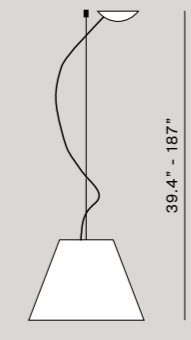

D13G

Grande Costanza

D13Gt
sensor dimmer
D13Gti
on/off switch

D13Gs
sensor dimmer
D13Gsi
weight 2,20 Kg

D13Gs

D13Gsi

Light source

D13Gt / D13Gs