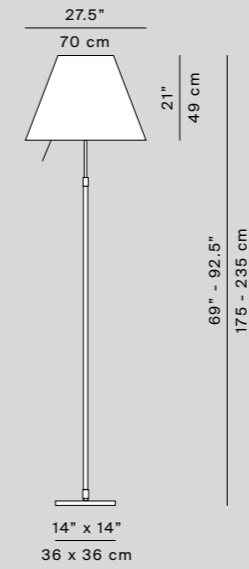

Grande Costanza

D13Gt
sensor dimmer
D13Gti
on/off switch