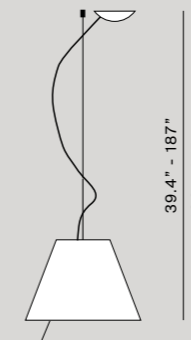

D13G

Grande Costanza

D13Gt
sensor dimmer
D13Gti
on/off switch

D13Gs
sensor dimmer
D13Gsi
weight 2,20 Kg

D13Gs

D13Gsi

Light source

D13Gt / D13Gs