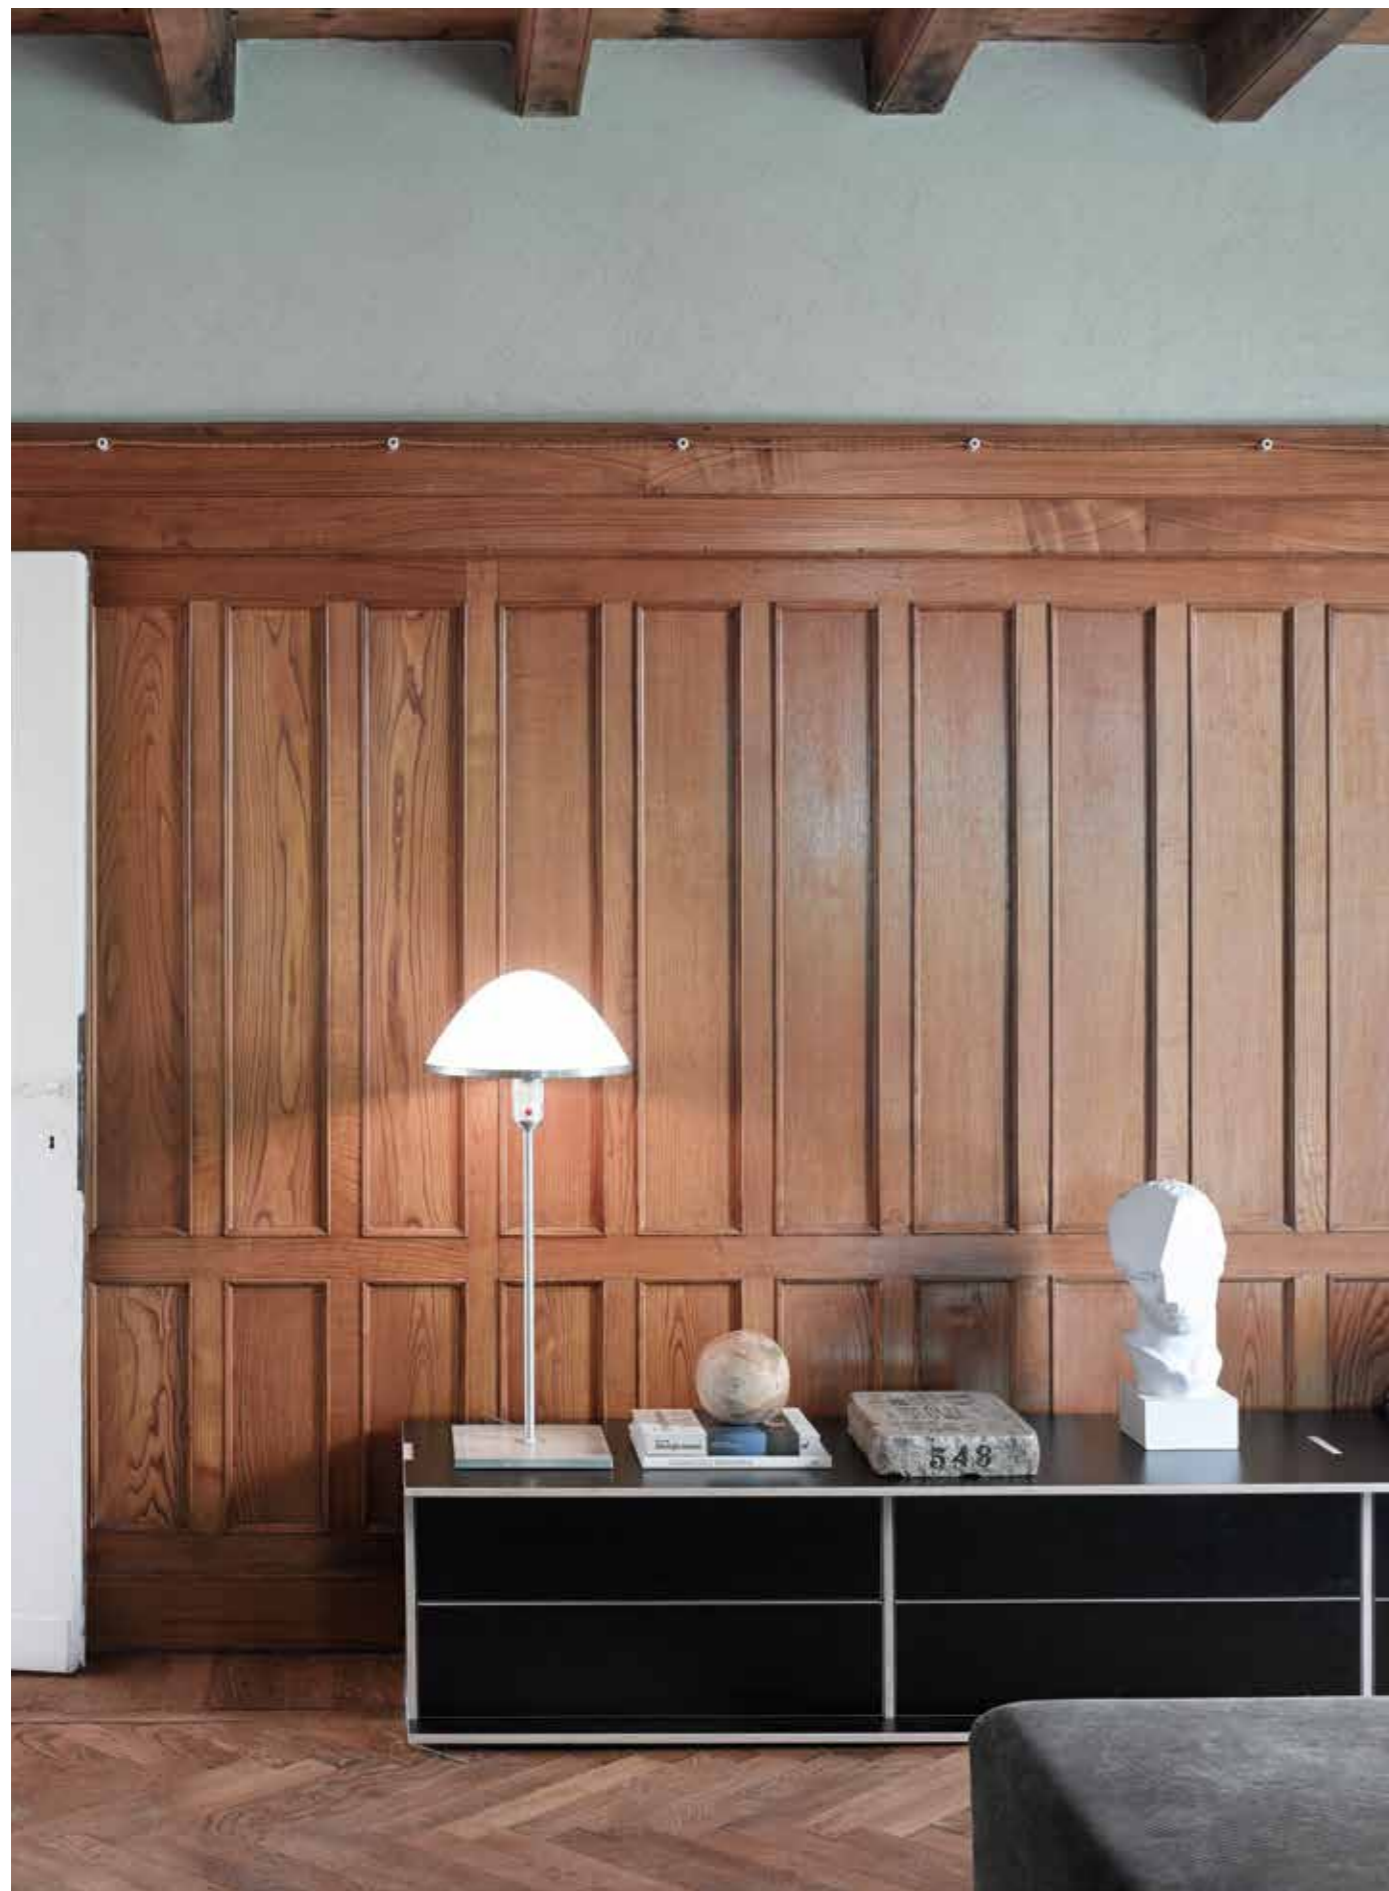

Paolo Rizzatto

Miranda

Miranda

TABLE

Paolo Rizzatto, 2005

EN With a remarkable ability to evoke the charm of the past, distilling it in a clearly contemporary form, the Miranda lamp has an unmistakable presence thanks to its opaline blown glass top, underlined by the elegant combination with the aluminium of the structure.

IT Ammirevole per la sua capacità di rievocare il fascino del passato distillandolo in una forma squisitamente contemporanea, la lampada Miranda trae dal caratteristico diffusore a calotta in vetro soffiato opalino un inconfondibile segno di riconoscimento, suggellato dall'elegante accostamento con l'alluminio della struttura.

DE Miranda, mit ihrer bewundernswerten Fähigkeit, die ganze Faszination vergangener Zeiten in absolut moderner Form heraufzubeschwören. Unverwechselbares Kennzeichen der Leuchte ist der typische, haubenförmige Schirm aus mundgeblasenem Opalglas in der eleganten Kombination mit dem Ständer aus Aluminium.

FR Admirable en raison de sa capacité à évoquer le charme du passé tout en le distillant sous une forme délicieusement contemporaine, la lampe Miranda est caractérisée par son diffuseur à calotte en verre soufflé opalin qui constitue un signe de reconnaissance incomparable, complété par l'association élégante avec l'aluminium de la structure.