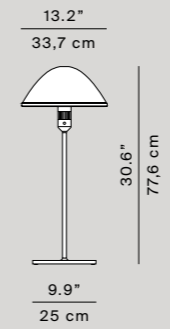

D60
dimmer on board