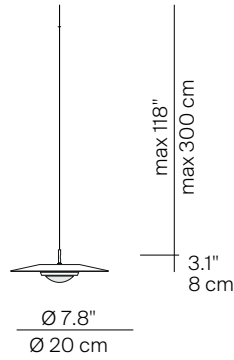

## A078D multiple ceiling rose dimmable push/DALI weight 2,1 Kg + 3 x A07S20W / A07S20 40W

## A079D multiple ceiling rose dimmable push/DALI weight 2,1 Kg + 2 x A07S20W / A07S20 27W

### Light source

A07S20W / A07S20

max=350 mA<sub>dc</sub> and V= 35V<sub>dc</sub> SELV, 12W, 2700K or 3000K, CRI 90