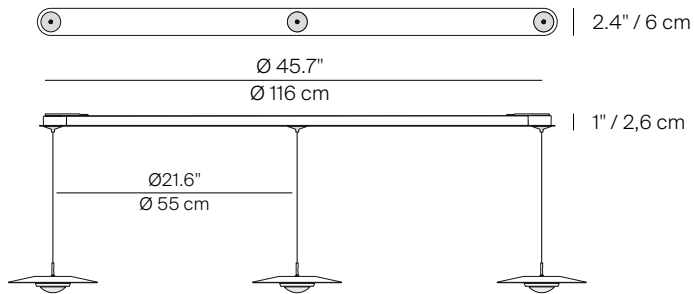

## A078D multiple ceiling rose dimmable push/DALI weight 2,1 Kg + 3 x A07S20W / A07S20 40W

## A079D multiple ceiling rose dimmable push/DALI weight 2,1 Kg + 2 x A07S20W / A07S20 27W