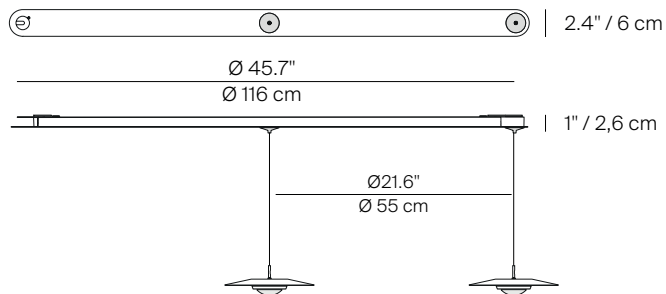

## A078D multiple ceiling rose dimmable push/DALI weight 2,1 Kg + 3 x A07S20W / A07S20 40W

## A079D multiple ceiling rose dimmable push/DALI weight 2,1 Kg + 2 x A07S20W / A07S20 27W