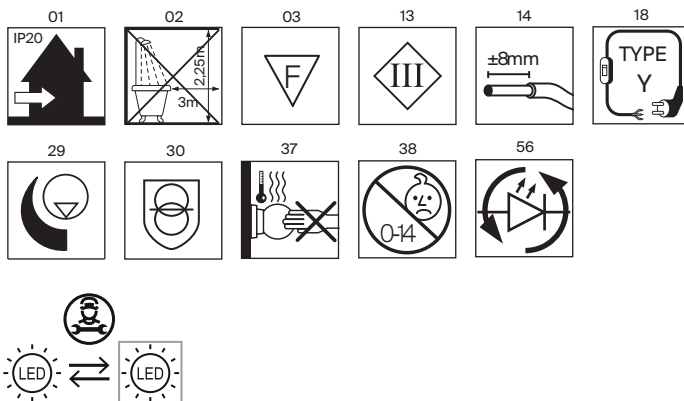

DIX BOUGIES

design Odile Decq

**LUCE
PLAN**

A14

A14S10W

Il prodotto NON deve essere collegato direttamente alla tensione di rete. Utilizzare la adeguata unita di alimentazione!

The product must NOT be connected directly to the mains voltage. Use the appropriate power supply unit.

Das Produkt darf nicht an die Netzspannung direkt angeschlossen werden.

Le produit NE DOIT PAS être connecté directement a la réseau électrique. Utilisez la correcte alimentation électrique.

El producto no debe ser conectado directamente a la red eléctrica. Utilice la fuente de alimentación correcta.