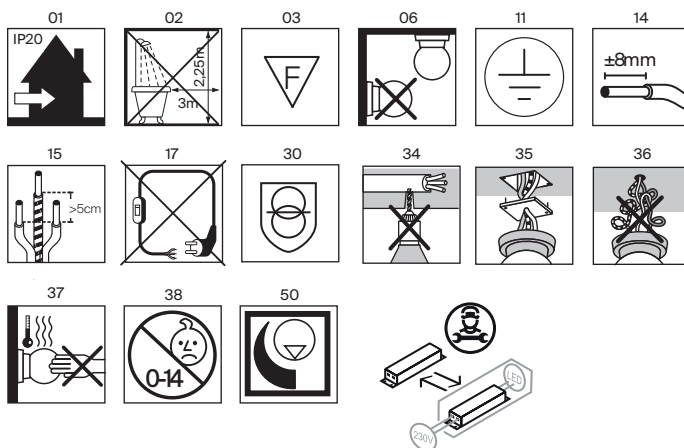

Il prodotto NON deve essere collegato direttamente alla tensione di rete. Utilizzare la adeguata unita di alimentazione!

The product must NOT be connected directly to the mains voltage. Use the appropriate power supply unit.

Das Produkt darf nicht an die Netzspannung direkt angeschlossen werden.

Le produit NE DOIT PAS être connecté directement a la réseau électrique. Utilisez la correcte alimentation électrique.

El producto no debe ser conectado directamente a la red eléctrica. Utilice la fuente de alimentación correcta.

A14/3D