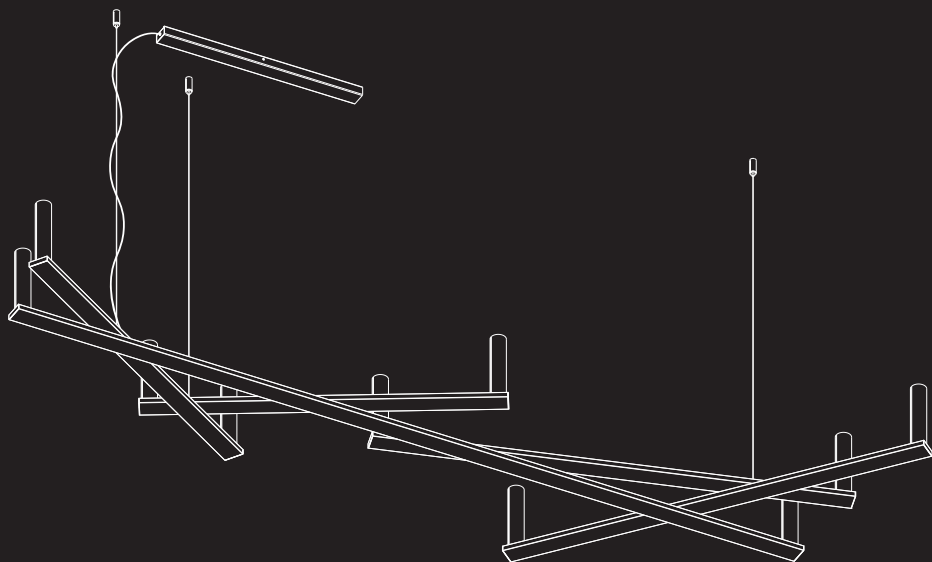

DIX BOUGIES

design Odile Decq

**LUCE
PLAN**

A14

A14S10W

Il prodotto NON deve essere collegato direttamente alla tensione di rete. Utilizzare la adeguata unita di alimentazione!

The product must NOT be connected directly to the mains voltage. Use the appropriate power supply unit.

A14/3D

A14S10W

1x

3x

1x

kg 1,7kg

lb 3,8lbs

A14/2

1.2

1.3

1.4

DA/L DA/N

2

A14S10W

min 400 mm (*)
min 15,7" (*)
max 5000 mm
max 197"

(*) Suggestita / Suggested / Vorgeschlagen / Proposé / Sugerida