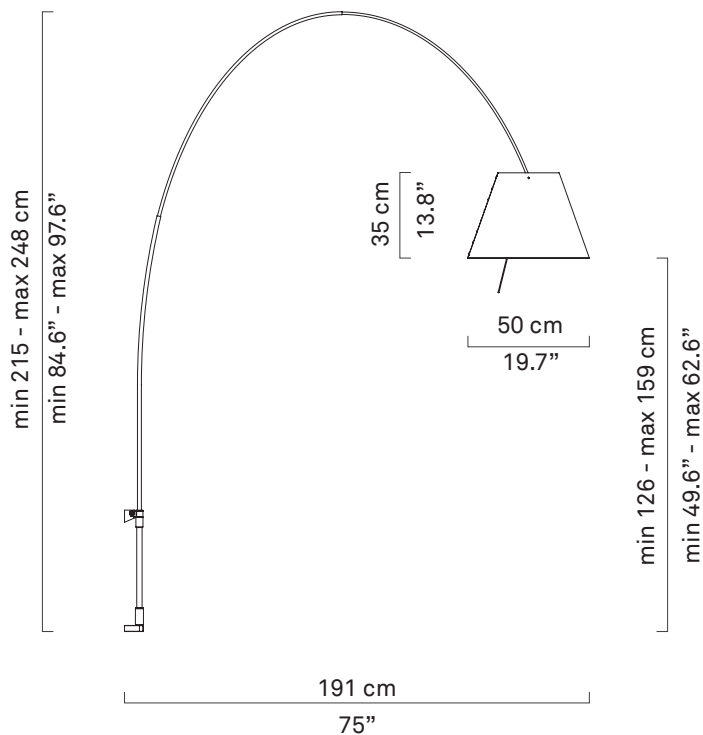

## D13E i.

max 105W  
E27

20/23W FB  
E27

LED  
E27

## D13Ea d. - D13Ea i.

**kg** 4 kg    **lb** 8.8 lb