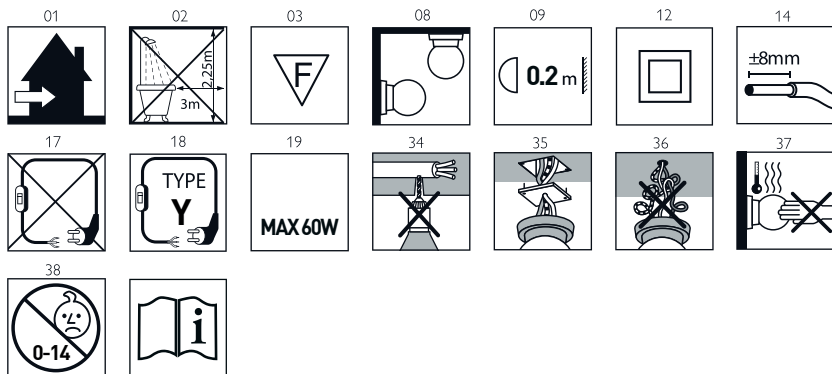

FORTEBRACCIO

design Alberto Meda / Paolo Rizzato

**LUCE
PLAN**

D33

D33Nsp.60

D33Nsp.100

D33Nsp.60

kg 0,7 kg

lb 1.5 lb

max 60W
E14

42W
HSGSA
E14
energy saver

LED 5W
E14

D33Nsp.100

kg

lb 1.5 lb

max 100W
E27