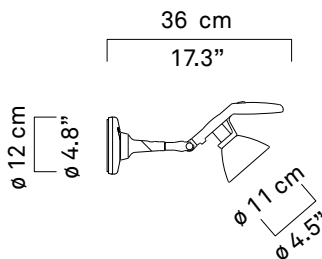

FORTEBRACCIO

design Alberto Meda / Paolo Rizzato

**LUCE
PLAN**

D33

D33Nsp.60

D33Nsp.100

D33Nsp.60

kg 0,7 kg

lb 1.5 lb

max 60W
E14

42W
HSGSA
E14
energy saver

LED 5W
E14

D33Nsp.100

kg

lb 1.5 lb

max 100W
E27