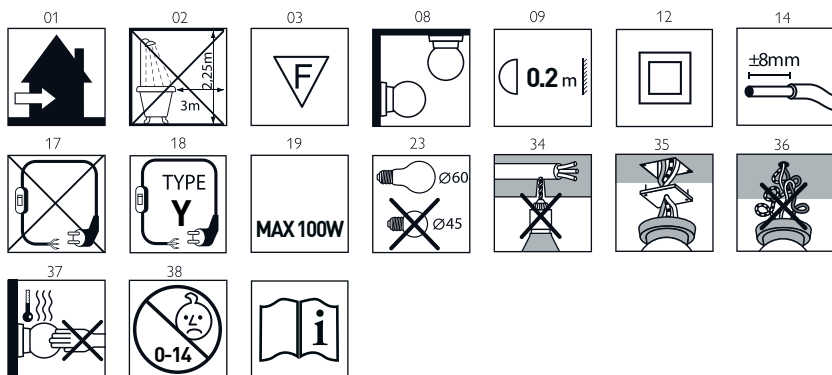

FORTEBRACCIO

design Alberto Meda / Paolo Rizzato

**LUCE
PLAN**

D33

D33Nsp.60

D33Nsp.100

D33Nsp.60

kg 0,7 kg

lb 1.5 lb

max 60W
E14

42W
HSGSA
E14
energy saver

LED 5W
E14

D33Nsp.100

kg

lb 1.5 lb

max 100W
E27