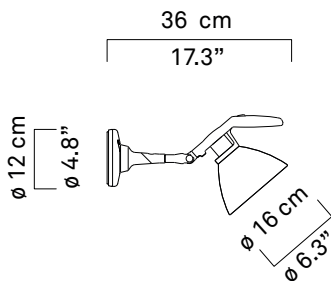

lb 1.5 lb

max 60W
E14

42W
HSGSA
E14
energy saver

LED 5W
E14

D33Nsp.100

kg

lb 1.5 lb

max 100W
E27

1

18

1.1

1.2

1.3

2

2.1

2.2