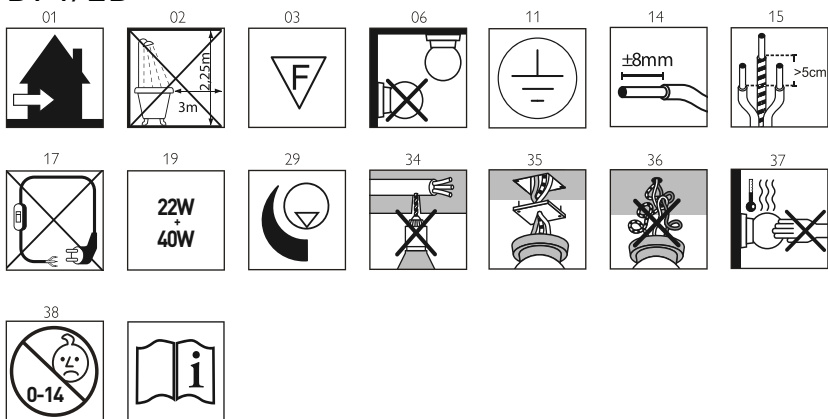

PÉTALE

design Odile Decq

**LUCE
PLAN**

D71

D71/1

D71/1L

D71/2

D71/2D