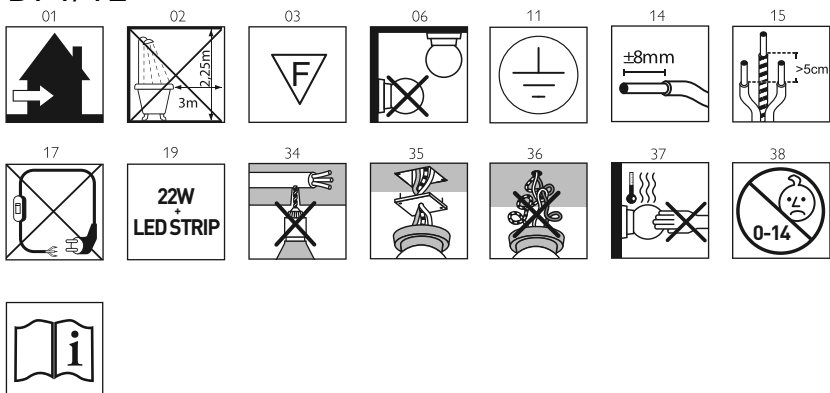

PÉTALE

design Odile Decq

**LUCE
PLAN**

D71

D71/1

D71/1L

D71/2

D71/2D