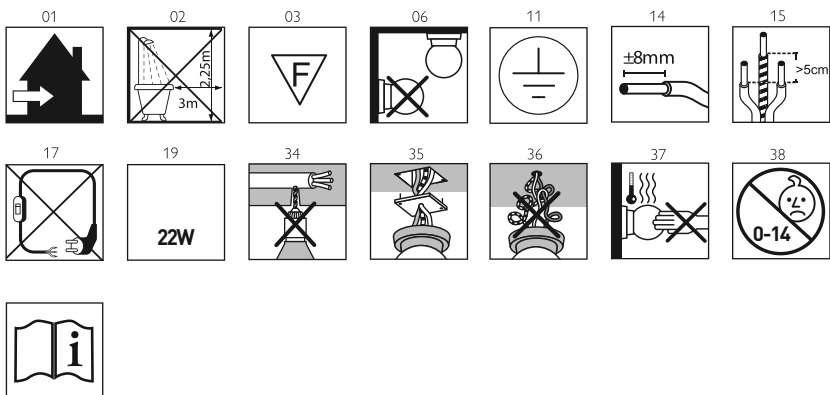

PÉTALE

design Odile Decq

**LUCE
PLAN**

D71

D71/1

D71/1L

D71/2

D71/2D