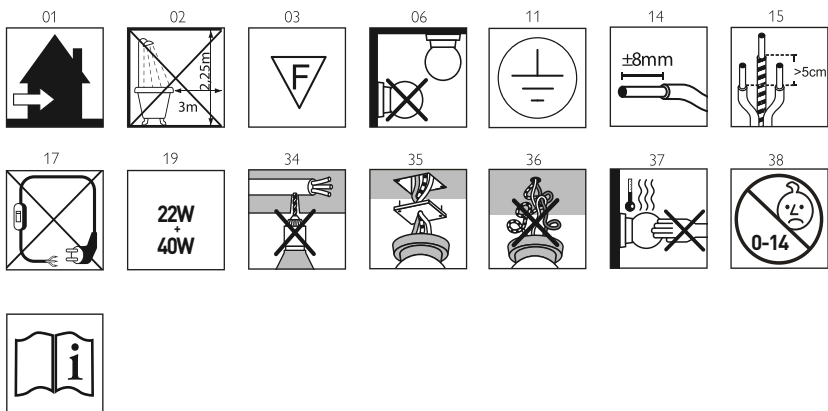

PÉTALE

design Odile Decq

**LUCE
PLAN**

D71

D71/1

D71/1L

D71/2

D71/2D

x3

x1

15 cm max 300 cm
6" max 118"

x1

x2

x1

kg 9,5 kg **lb** 21 lb

PÉTALE