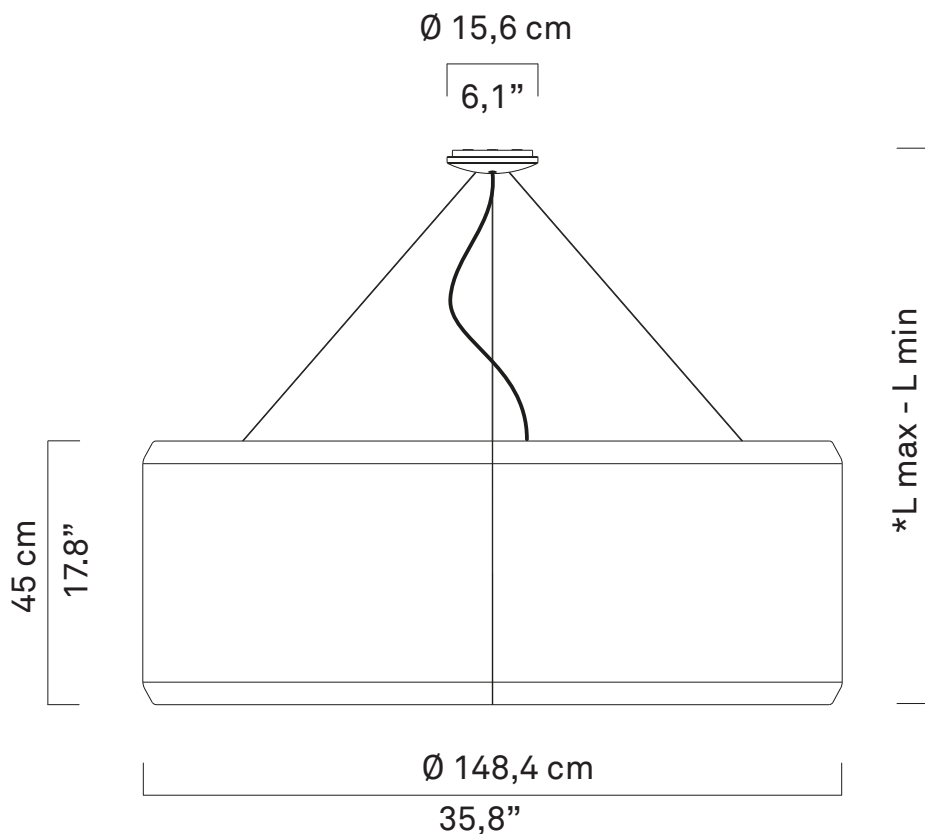

## D79R/03

D79/90c

\* L max - L min

MAX - 480 cm - 189"

MIN - 90 cm - 35,4"

kg 16 kg lb 35,3 lb

D79/120c

\* L max - L min

MAX - 480 cm - 189"

MIN - 120 cm - 47,2"

**kg** 21 kg **lb** 46,3 lb

D79/150c

\* L max - L min

MAX - 480 cm - 189"

MIN - 140 cm - 55,1"

**kg** 28 kg **lb** 61,7 lb