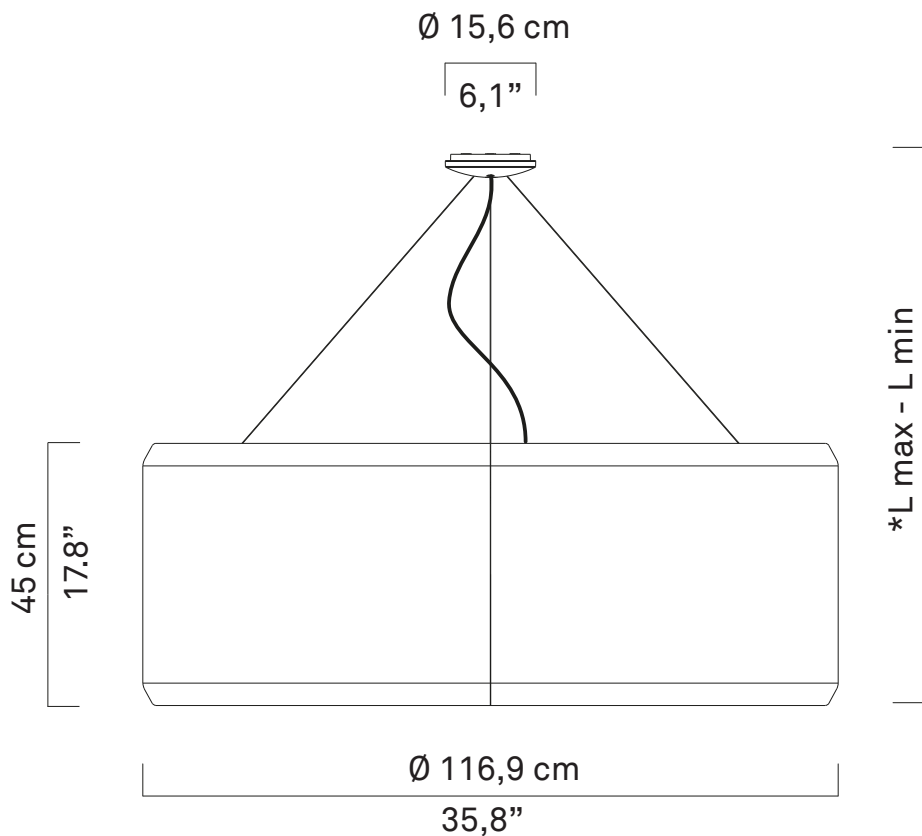

## D79R/03

D79/90c

\* L max - L min

MAX - 480 cm - 189"

MIN - 90 cm - 35,4"

kg 16 kg lb 35,3 lb

D79/120c

\* L max - L min

MAX - 480 cm - 189"

MIN - 120 cm - 47,2"

**kg** 21 kg **lb** 46,3 lb

D79/150c

\* L max - L min

MAX - 480 cm - 189"

MIN - 140 cm - 55,1"

**kg** 28 kg **lb** 61,7 lb