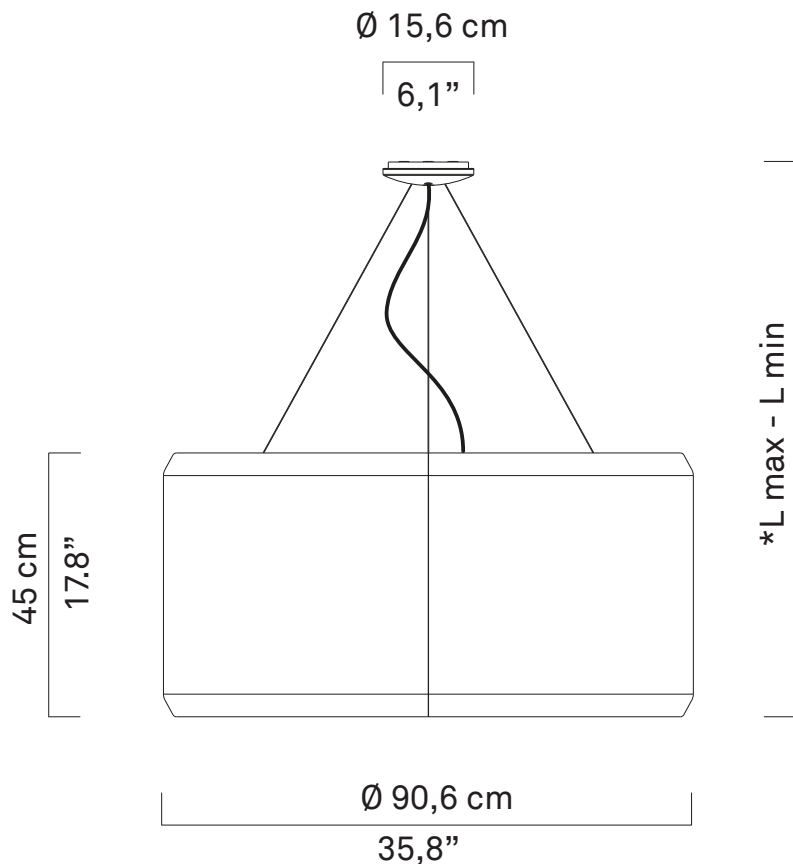

## D79R/03

D79/90c

\* L max - L min

MAX - 480 cm - 189"

MIN - 90 cm - 35,4"

kg 16 kg lb 35,3 lb

D79/120c

\* L max - L min

MAX - 480 cm - 189"

MIN - 120 cm - 47,2"

**kg** 21 kg **lb** 46,3 lb

D79/150c

\* L max - L min

MAX - 480 cm - 189"

MIN - 140 cm - 55,1"

**kg** 28 kg **lb** 61,7 lb