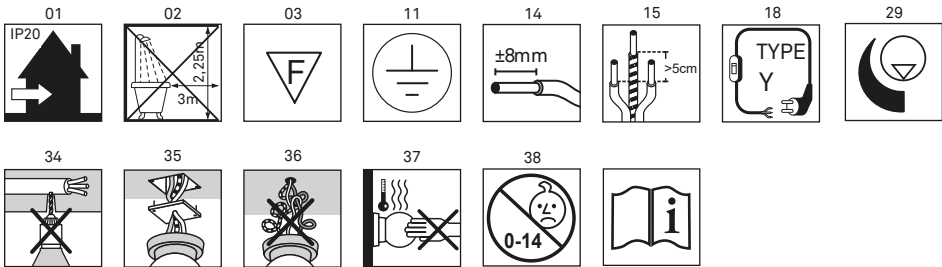

## D79R/03

D79/90c

\* L max - L min

MAX - 480 cm - 189"

MIN - 90 cm - 35,4"

kg 16 kg lb 35,3 lb

D79/120c

\* L max - L min

MAX - 480 cm - 189"

MIN - 120 cm - 47,2"

**kg** 21 kg **lb** 46,3 lb

D79/150c

\* L max - L min

MAX - 480 cm - 189"

MIN - 140 cm - 55,1"

**kg** 28 kg **lb** 61,7 lb