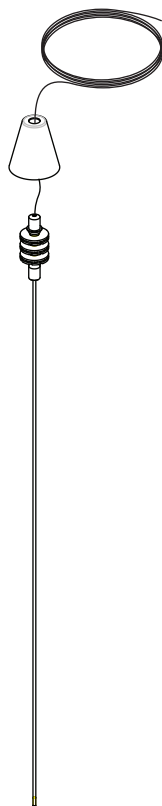

## D87sp

**kg** 2,9kg    **lb** 6.4 lb

## D87sg

**kg** 4,1kg    **lb** 9 lb

## D87sp

1x

1x

1x

1x

1x

48x

1x

Kit A  
16x

Kit B  
16x

Kit C  
16x