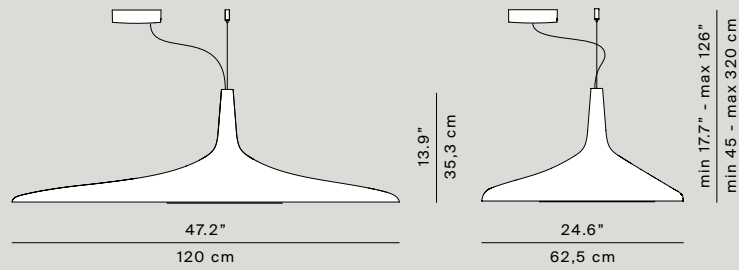

# Soleil Noir

**D89p**  
 push dimmer/DALI  
 weight 6,10 Kg  
 Product use: indoor

**D89s**  
 push dimmer/DALI  
 weight 6,50 Kg  
 ceiling rose Ø 15 x 5 cm  
 Product use: indoor

<b>Light source</b>	<b>D89p / D89s</b>	LED module 35W* 3000K CRI 80	1728 lm
<b>Rating system</b>	<b>D89p</b> <b>D89s</b>	220-240 V ~ 50/60 Hz 220-240 V ~ 50/60 Hz, 35W	
<b>Materials</b>	Molded polyurethane foam body and aluminium plate		
<b>Structure finishes</b>	<input type="radio"/> White <input checked="" type="radio"/> Black		
	<input checked="" type="checkbox"/> <input type="checkbox"/>	<input checked="" type="checkbox"/> <input type="checkbox"/>	
<b>Reference code ceiling</b>	D89p	1D890P000035 1D890P000002	
<b>Reference code suspension</b>	D89s	1D890S000035 1D890S000002	