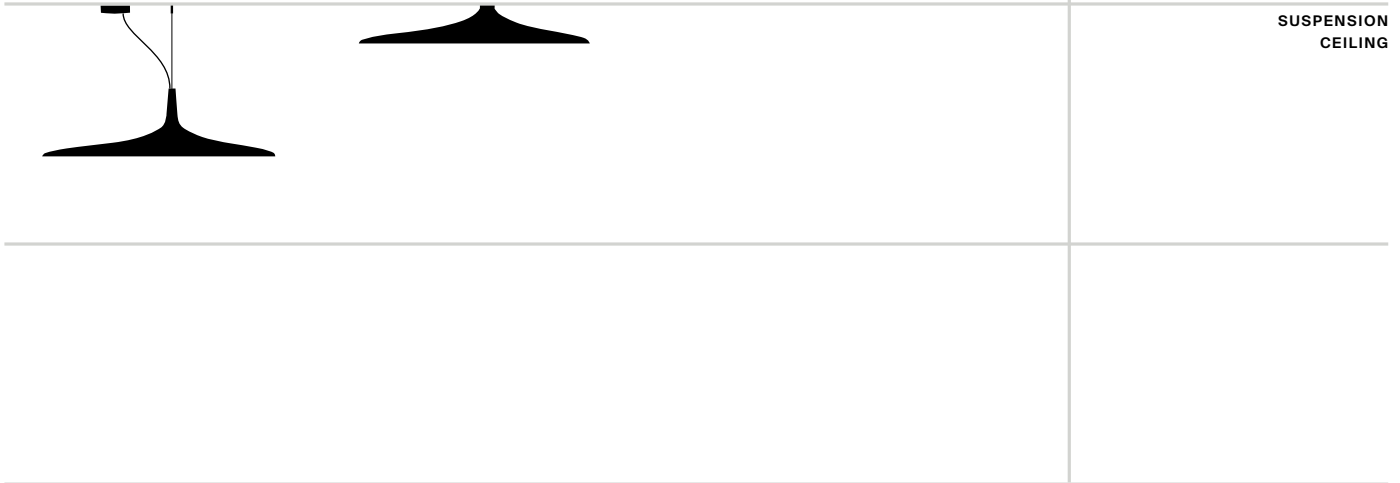

# Soleil Noir

SUSPENSION  
CEILING

Studio Odile Decq, 2015

**EN** “When the Sun has a date with the Moon... The Moon enters the Sun and the crown appears...” says Odile Decq. Soleil Noir is a poetic encounter between white and black, a symbolic struggle between light and darkness. A suspension or ceiling lamp with an organic form in molded expanded polyurethane, whose LED source is hidden inside a disk to generate uniform indirect diffused light.

**IT** “Quando il Sole ha un appuntamento con la Luna... La Luna copre il Sole e appare una corona...” Odile Decq. Soleil Noir è un incontro poetico fra il bianco e il nero, una lotta simbolica fra la luce e l'ombra. Una lampada a sospensione da soffitto dalla forma organica in poliuretano espanso stampato, la cui sorgente LED è nascosta all'interno di un disco che consente di generare una luce diffusa indiretta omogenea.