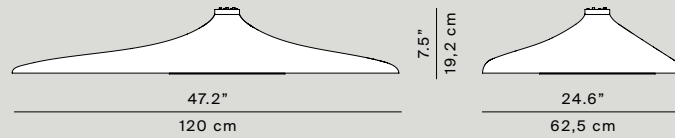

# Soleil Noir

**D89p**  
 push dimmer/DALI  
 weight 6,10 Kg  
 Product use: indoor

**D89s**  
 push dimmer/DALI  
 weight 6,50 Kg  
 ceiling rose Ø 15 x 5 cm  
 Product use: indoor

<b>Light source</b>	<b>D89p / D89s</b>	LED module 35W* 3000K CRI 80	1728 lm
<b>Rating system</b>	<b>D89p</b> <b>D89s</b>	220-240 V ~ 50/60 Hz 220-240 V ~ 50/60 Hz, 35W	
<b>Materials</b>	Molded polyurethane foam body and aluminium plate		
<b>Structure finishes</b>	<input type="radio"/> White <input checked="" type="radio"/> Black		
	<input checked="" type="checkbox"/> <input type="checkbox"/>	<input checked="" type="checkbox"/> <input type="checkbox"/>	
<b>Reference code ceiling</b>	D89p	1D890P000035 1D890P000002	
<b>Reference code suspension</b>	D89s	1D890S000035 1D890S000002	