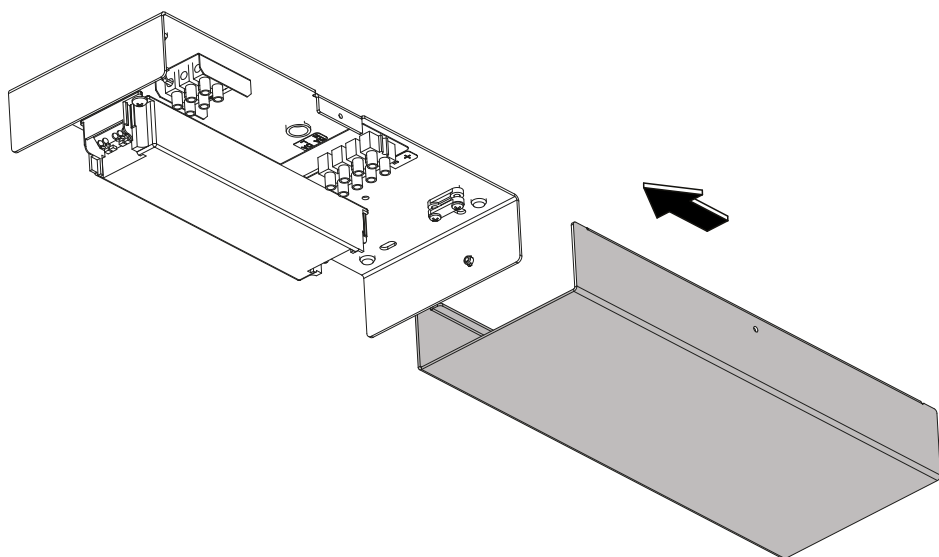

D98SC1  
D98SW1

**kg** 6,5 kg **lb** 14,3 lb

122 cm  
48''

122 cm  
48''

360°

[www.luceplan.com](http://www.luceplan.com)

7D980I000300