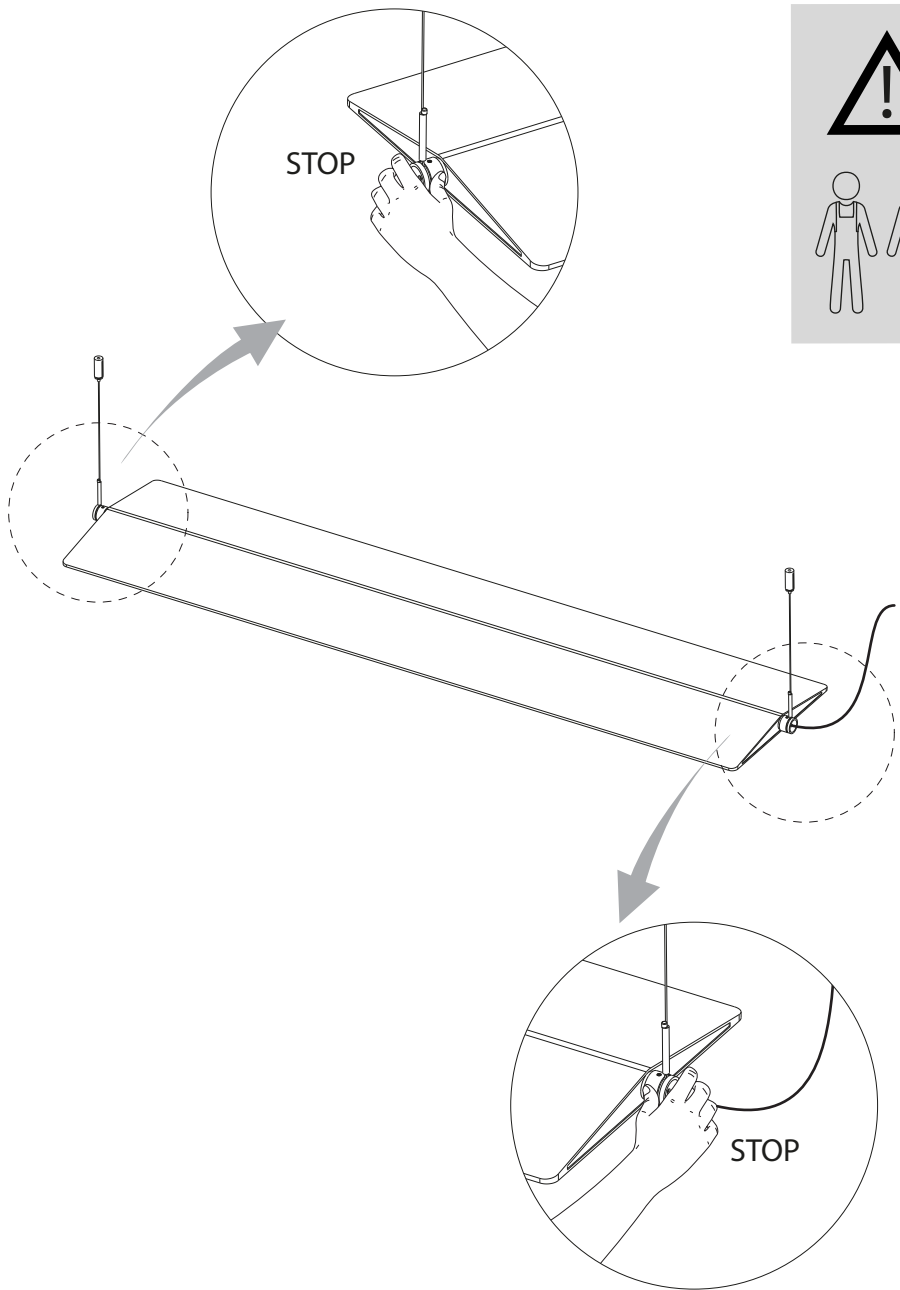

D98SC1  
D98SW1

**kg** 6,5 kg **lb** 14,3 lb

122 cm  
48''

122 cm  
48''

360°

[www.luceplan.com](http://www.luceplan.com)

7D980I000300