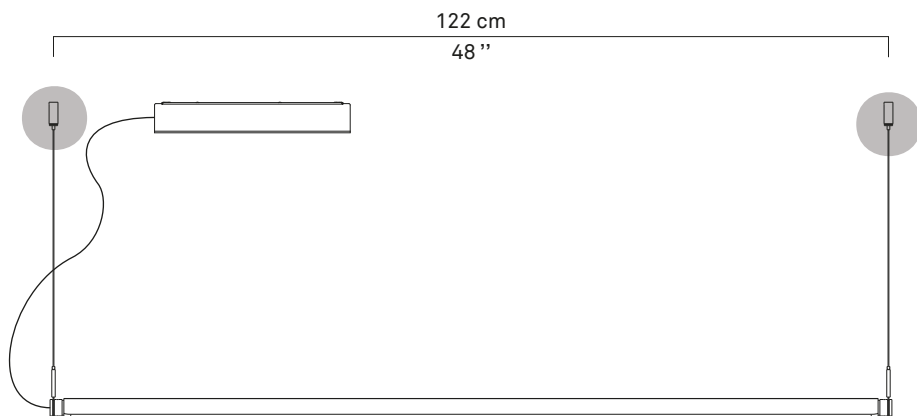

D98SC1  
D98SW1

**kg** 6,5 kg **lb** 14,3 lb

122 cm  
48''

122 cm  
48''

360°

[www.luceplan.com](http://www.luceplan.com)

7D980I000300