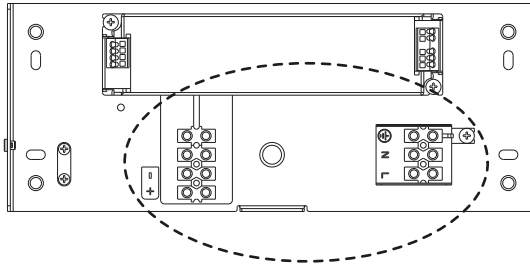

D98SC1  
D98SW1

**kg** 6,5 kg **lb** 14,3 lb

122 cm  
48''

122 cm  
48''

360°

[www.luceplan.com](http://www.luceplan.com)

7D980I000300