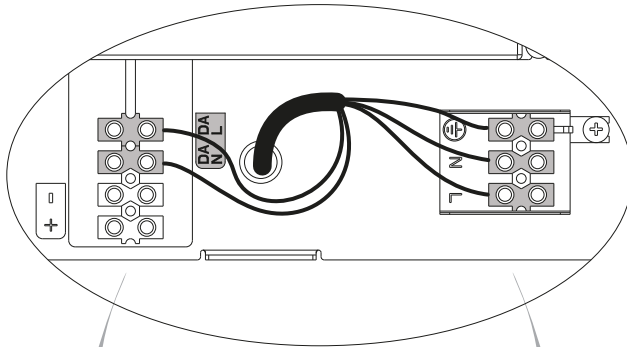

D98SC1  
D98SW1

**kg** 6,5 kg **lb** 14,3 lb

122 cm  
48''

122 cm  
48''

360°

[www.luceplan.com](http://www.luceplan.com)

7D980I000300