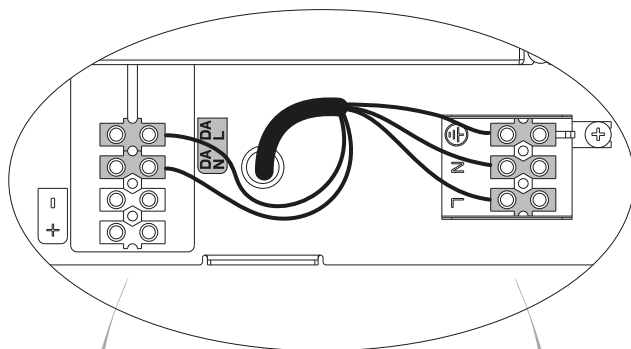

D98SC1  
D98SW1

**kg** 6,5 kg **lb** 14,3 lb

122 cm  
48''

122 cm  
48''

360°

[www.luceplan.com](http://www.luceplan.com)

7D980I000300