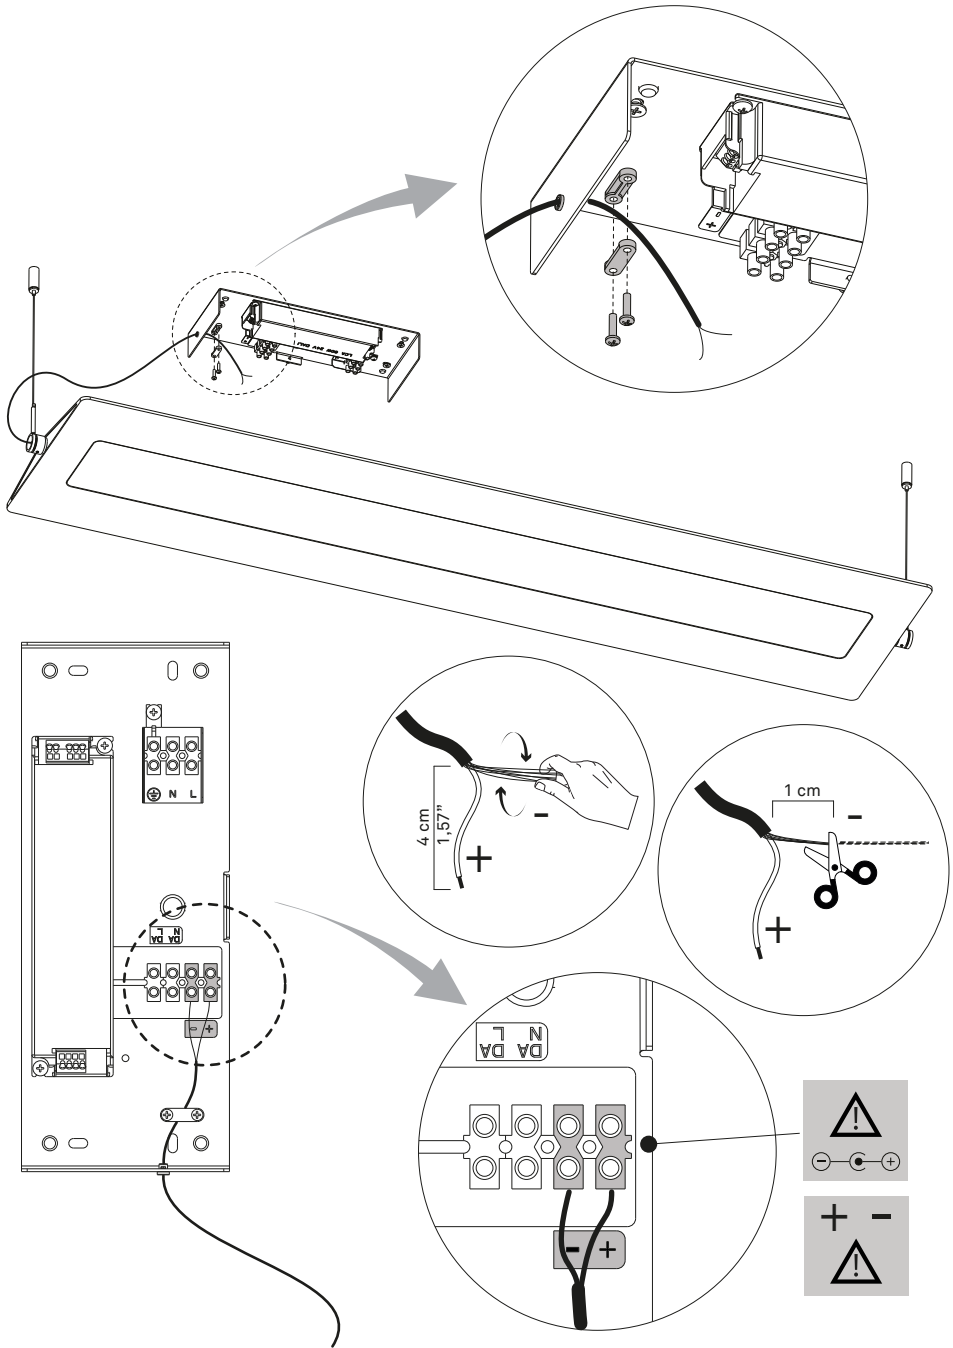

D98SC1  
D98SW1

**kg** 6,5 kg **lb** 14,3 lb

122 cm  
48''

122 cm  
48''

360°

[www.luceplan.com](http://www.luceplan.com)

7D980I000300