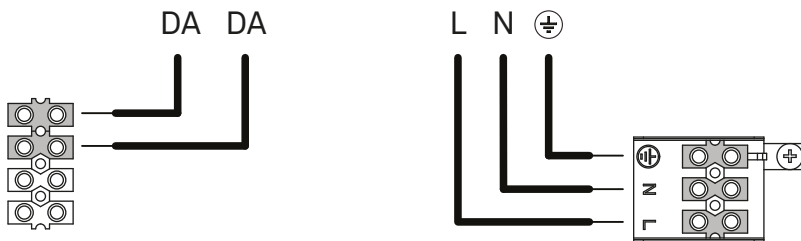

D98SC1  
D98SW1

**kg** 6,5 kg **lb** 14,3 lb

122 cm  
48''

122 cm  
48''

360°

[www.luceplan.com](http://www.luceplan.com)

7D980I000300