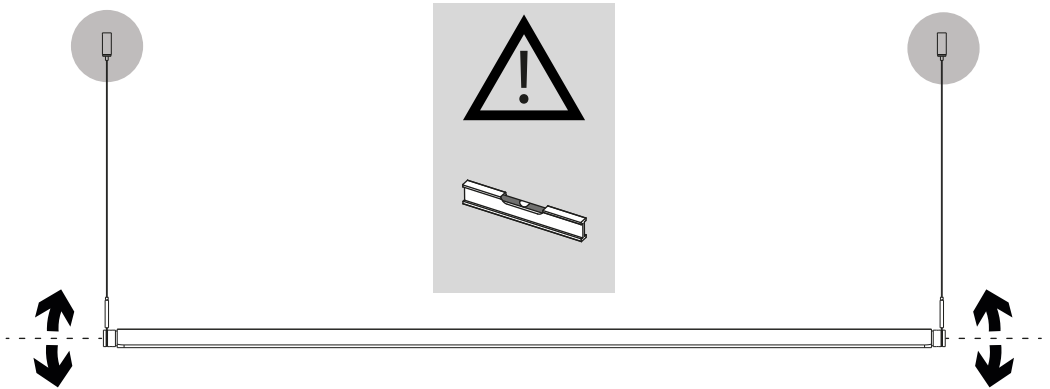

D98SC1  
D98SW1

**kg** 6,5 kg **lb** 14,3 lb

122 cm  
48''

122 cm  
48''

360°

[www.luceplan.com](http://www.luceplan.com)

7D980I000300