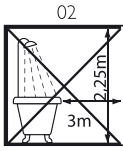

# FIENILE SOSPENSIONE

design Daniel Rybakken

**LUCE  
PLAN**

D98S

D98SC1  
D98SW1

1x

2x

1x

D98SC1  
D98SW1

**kg** 6,5 kg **lb** 14,3 lb

122 cm  
48''

122 cm  
48''

360°

[www.luceplan.com](http://www.luceplan.com)

7D980I000300