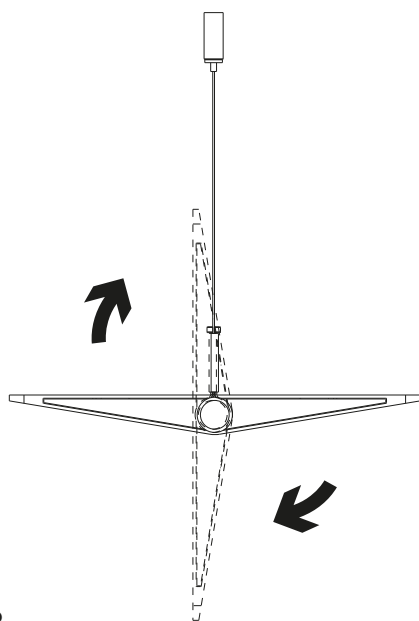

D98SC1  
D98SW1

**kg** 6,5 kg **lb** 14,3 lb

122 cm  
48''

122 cm  
48''

360°

[www.luceplan.com](http://www.luceplan.com)

7D980I000300