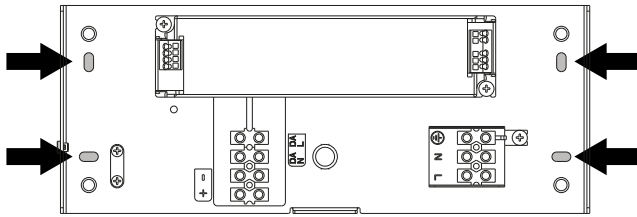

D98SC1  
D98SW1

**kg** 6,5 kg **lb** 14,3 lb

122 cm  
48''

122 cm  
48''

360°

[www.luceplan.com](http://www.luceplan.com)

7D980I000300