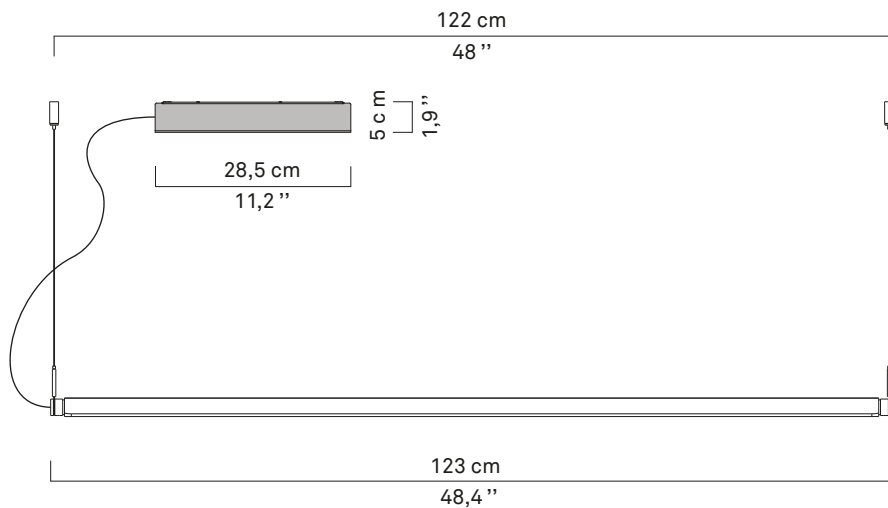

# FIENILE SOSPENSIONE

design Daniel Rybakken

**LUCE  
PLAN**

D98S

D98SC1  
D98SW1

1x

2x

1x

D98SC1  
D98SW1

**kg** 6,5 kg **lb** 14,3 lb

122 cm  
48''

122 cm  
48''

360°

[www.luceplan.com](http://www.luceplan.com)

7D980I000300