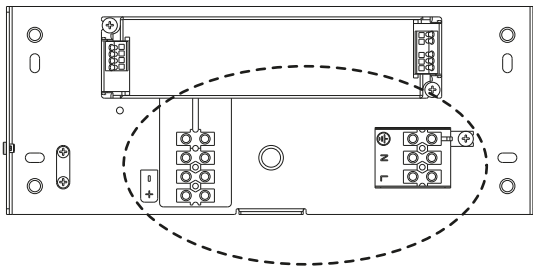

D98SC1  
D98SW1

**kg** 6,5 kg **lb** 14,3 lb

122 cm  
48''

122 cm  
48''

360°

[www.luceplan.com](http://www.luceplan.com)

7D980I000300