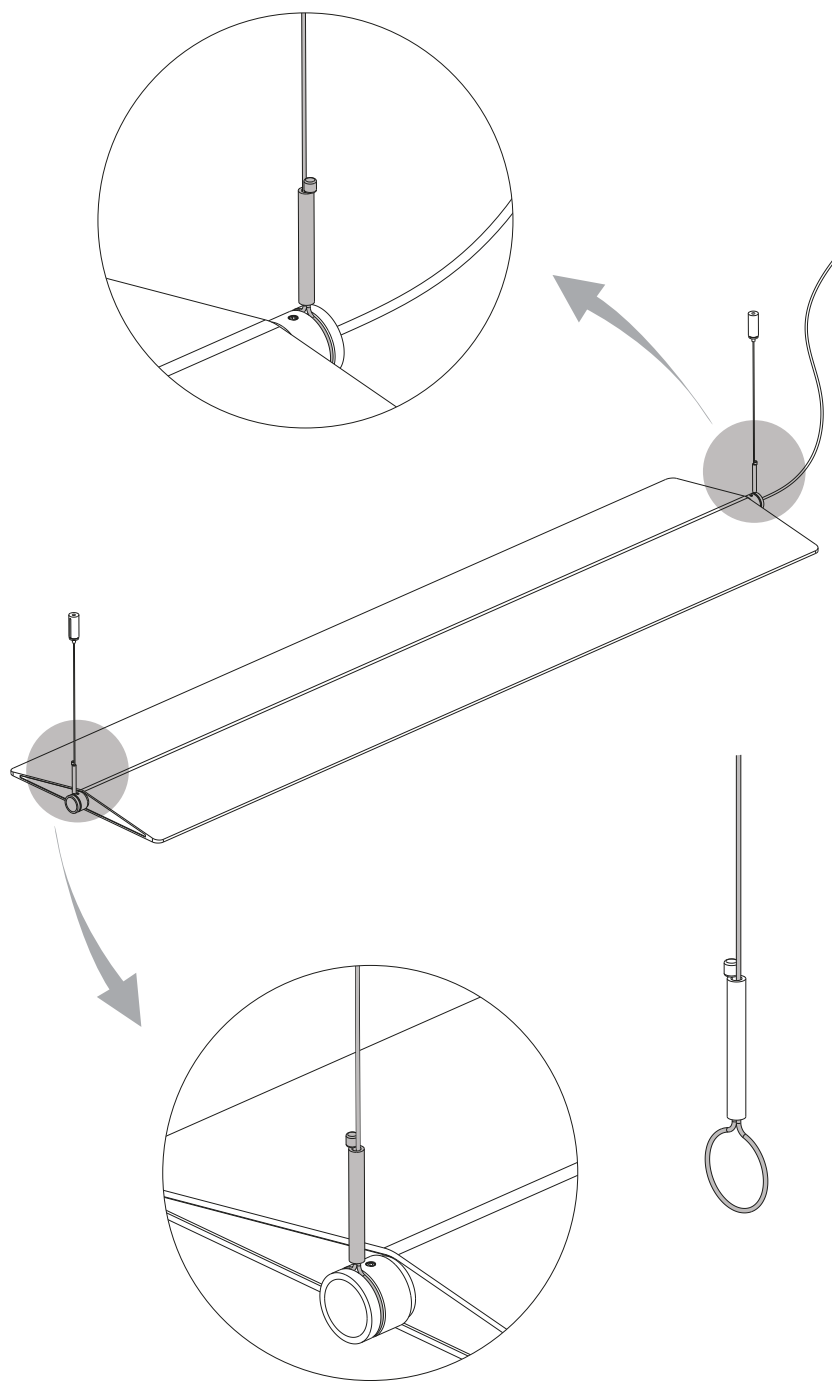

D98SC1  
D98SW1

**kg** 6,5 kg **lb** 14,3 lb

122 cm  
48''

122 cm  
48''

360°

[www.luceplan.com](http://www.luceplan.com)

7D980I000300