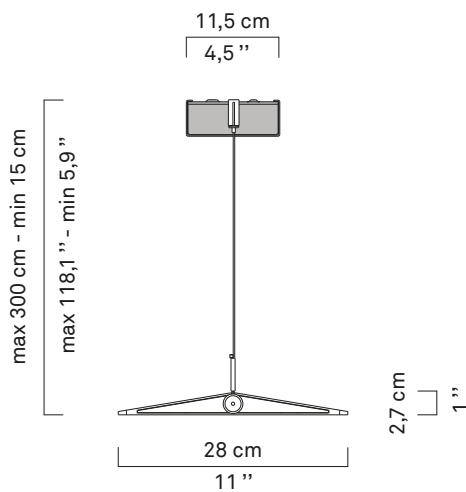

# FIENILE SOSPENSIONE

design Daniel Rybakken

**LUCE  
PLAN**

D98S

D98SC1  
D98SW1

1x

2x

1x

D98SC1  
D98SW1

**kg** 6,5 kg **lb** 14,3 lb

122 cm  
48''

122 cm  
48''

360°

[www.luceplan.com](http://www.luceplan.com)

7D980I000300