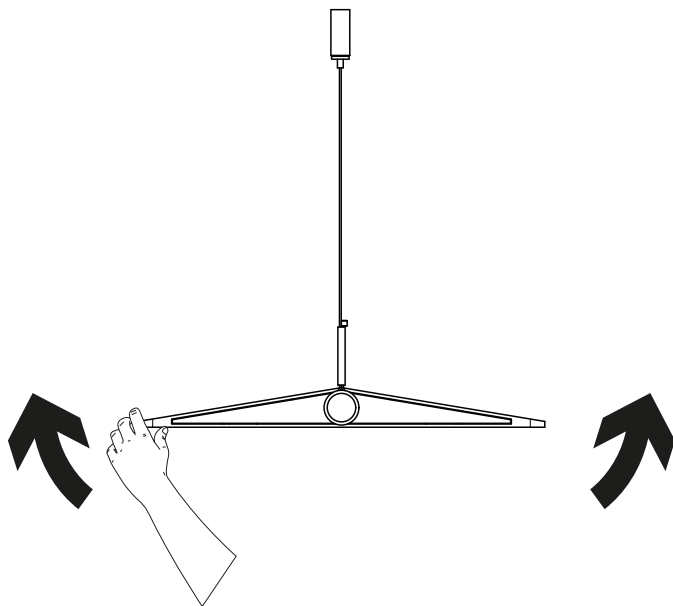

D98SC1  
D98SW1

**kg** 6,5 kg **lb** 14,3 lb

122 cm  
48''

122 cm  
48''

360°

[www.luceplan.com](http://www.luceplan.com)

7D980I000300