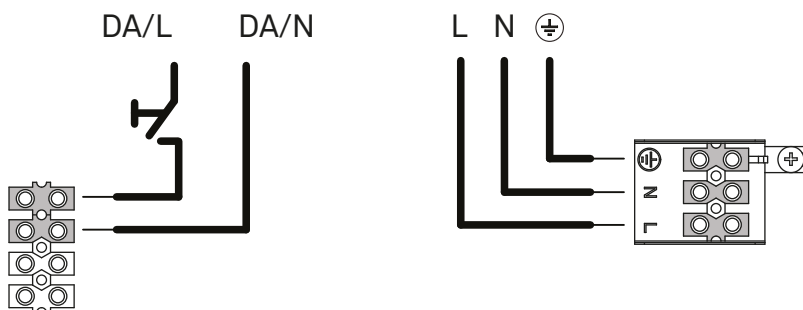

D98SC1  
D98SW1

**kg** 6,5 kg **lb** 14,3 lb

122 cm  
48''

122 cm  
48''

360°

[www.luceplan.com](http://www.luceplan.com)

7D980I000300