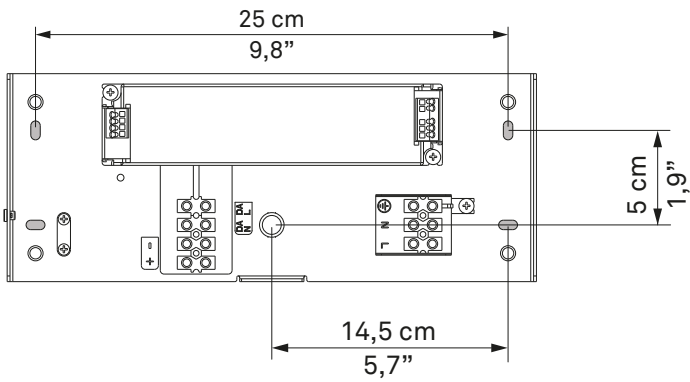

D98SC1  
D98SW1

**kg** 6,5 kg **lb** 14,3 lb

122 cm  
48''

122 cm  
48''

360°

[www.luceplan.com](http://www.luceplan.com)

7D980I000300