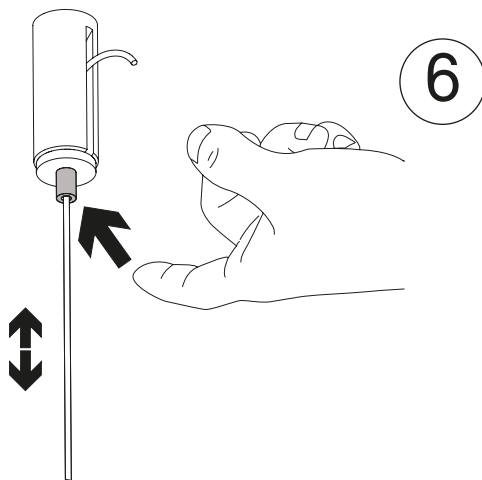

D98SC1  
D98SW1

**kg** 6,5 kg **lb** 14,3 lb

122 cm  
48''

122 cm  
48''

360°

[www.luceplan.com](http://www.luceplan.com)

7D980I000300