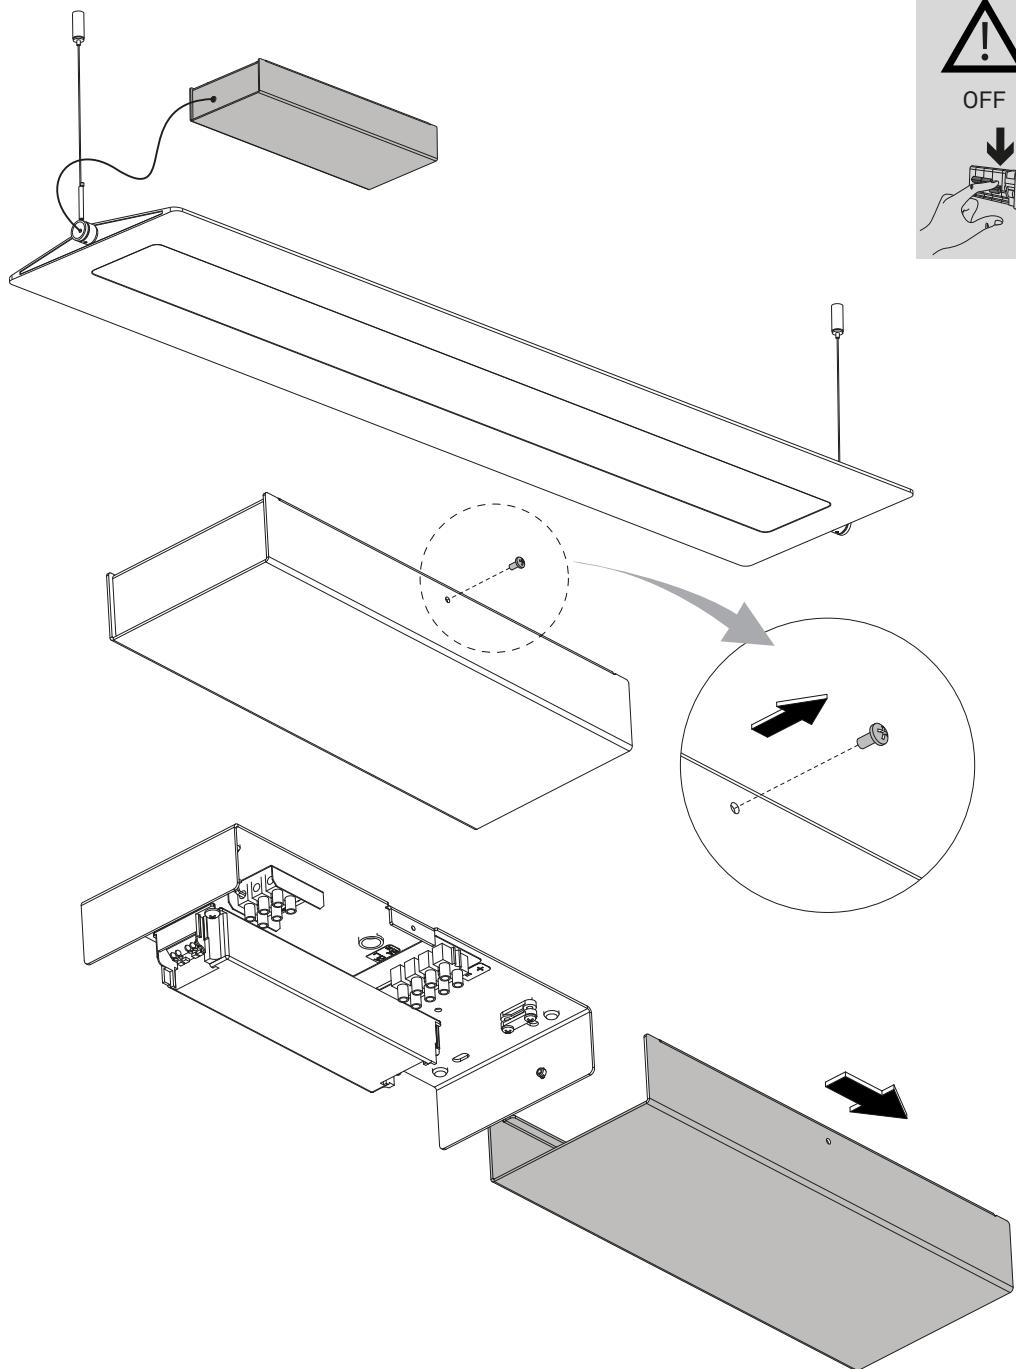

D98SC1  
D98SW1

**kg** 6,5 kg **lb** 14,3 lb

122 cm  
48''

122 cm  
48''

360°

[www.luceplan.com](http://www.luceplan.com)

7D980I000300