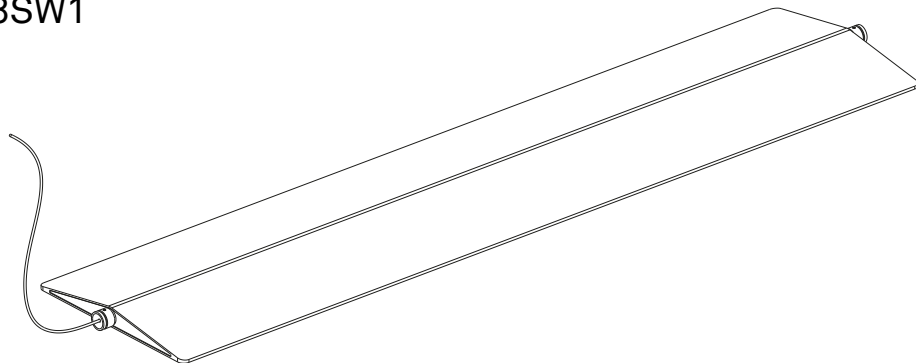

# FIENILE SOSPENSIONE

design Daniel Rybakken

**LUCE  
PLAN**

D98S

D98SC1  
D98SW1

1x

2x

1x

D98SC1  
D98SW1

**kg** 6,5 kg **lb** 14,3 lb

122 cm  
48''

122 cm  
48''

360°

[www.luceplan.com](http://www.luceplan.com)

7D980I000300