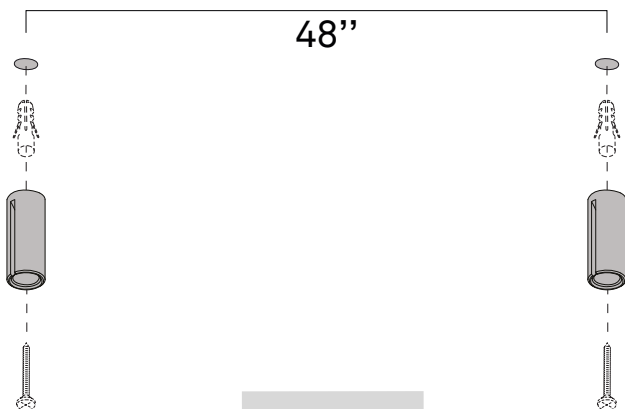

# FIENILE SOSPENSIONE

design Daniel Rybakken

**LUCE  
PLAN**

D98S

D98SC1  
D98SW1

1x

2x

1x

D98SC1  
D98SW1

**kg** 6,5 kg **lb** 14,3 lb

122 cm  
48''

122 cm  
48''

360°

[www.luceplan.com](http://www.luceplan.com)

7D980I000300