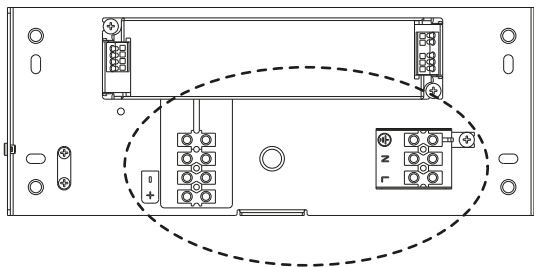

D98SC1  
D98SW1

**kg** 6,5 kg **lb** 14,3 lb

122 cm  
48''

122 cm  
48''

360°

[www.luceplan.com](http://www.luceplan.com)

7D980I000300