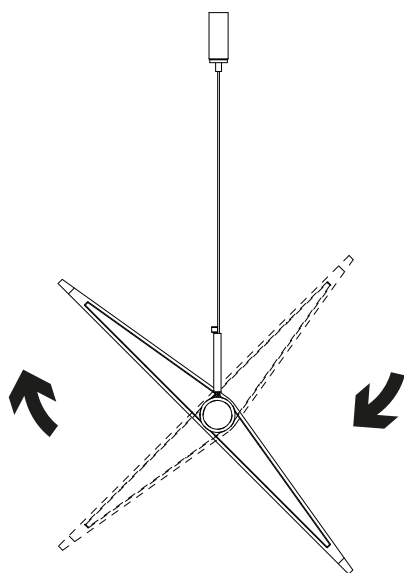

D98SC1  
D98SW1

**kg** 6,5 kg **lb** 14,3 lb

122 cm  
48''

122 cm  
48''

360°

[www.luceplan.com](http://www.luceplan.com)

7D980I000300