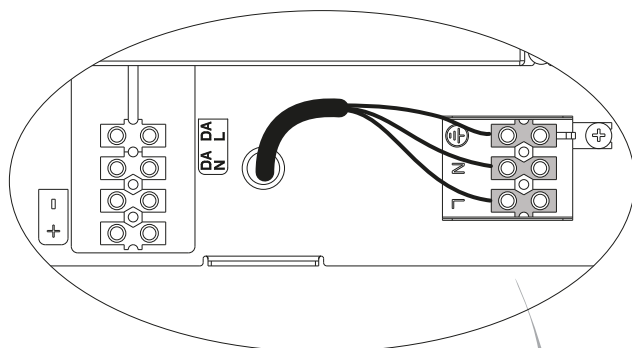

D98SC1  
D98SW1

**kg** 6,5 kg **lb** 14,3 lb

122 cm  
48''

122 cm  
48''

360°

[www.luceplan.com](http://www.luceplan.com)

7D980I000300