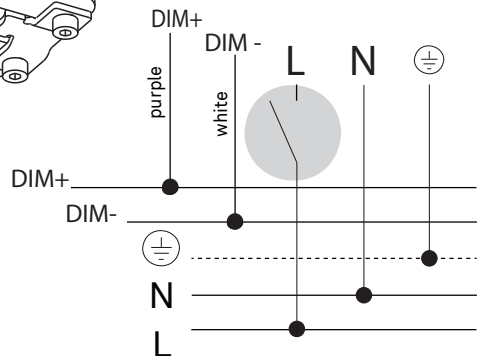

+
- DIM 0-10V