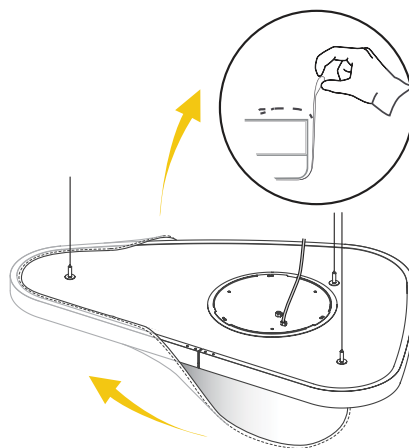

- EN Strip led
- IT Strip led
- DE Strip led
- FR Strip led
- ES Strip led

1

2