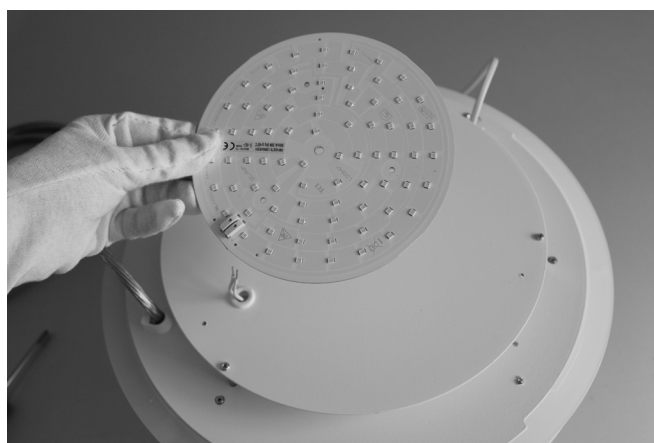

- EN Led optic indirect light
- IT Ottica led a luce indiretta
- DE LED-Optik indirektes Licht
- FR Optique led à éclairage indirect
- ES Óptica led de luz indirecta

1

2

3

4

5

6

- EN** Replace the old component with the new one by reversing the sequence.
- IT** Sostituire il vecchio componente con il nuovo, invertendo la sequenza.
- DE** Ersetzen die alte Komponente mit einer Neue beim Umkehren der Reihenfolge.
- FR** Remplacer l'ancienne pièce par la nouvelle, en inversant la séquence.
- ES** Sustituir el componente antiguo por el nuevo, invirtiendo la secuencia.

- EN ALIM.LED DALI Strip led
- IT ALIM.LED DALI Strip led
- DE ALIM.LED DALI Strip led
- FR Alimentateur LED DALI Strip led
- ES Alimentador LED DALI Strip led

1

2

3

4

5

- EN** Replace the old component with the new one by reversing the sequence.
- IT** Sostituire il vecchio componente con il nuovo, invertendo la sequenza.
- DE** Ersetzen die alte Komponente mit einer Neue beim Umkehren der Reihenfolge.
- FR** Remplacer l'ancienne pièce par la nouvelle, en inversant la séquence.
- ES** Sustituir el componente antiguo por el nuevo, invirtiendo la secuencia.