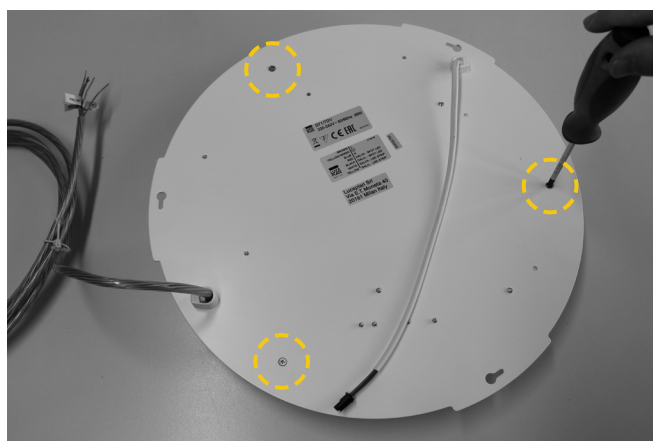

- EN Led optic indirect light
- IT Ottica led a luce indiretta
- DE LED-Optik indirektes Licht
- FR Optique led à éclairage indirect
- ES Óptica led de luz indirecta

1

2

3

4

5

6

- EN** Replace the old component with the new one by reversing the sequence.
- IT** Sostituire il vecchio componente con il nuovo, invertendo la sequenza.
- DE** Ersetzen die alte Komponente mit einer Neue beim Umkehren der Reihenfolge.
- FR** Remplacer l'ancienne pièce par la nouvelle, en inversant la séquence.
- ES** Sustituir el componente antiguo por el nuevo, invirtiendo la secuencia.

- EN ALIM.LED DALI Strip led
- IT ALIM.LED DALI Strip led
- DE ALIM.LED DALI Strip led
- FR Alimentateur LED DALI Strip led
- ES Alimentador LED DALI Strip led

1

2

3

4

5

- EN** Replace the old component with the new one by reversing the sequence.
- IT** Sostituire il vecchio componente con il nuovo, invertendo la sequenza.
- DE** Ersetzen die alte Komponente mit einer Neue beim Umkehren der Reihenfolge.
- FR** Remplacer l'ancienne pièce par la nouvelle, en inversant la séquence.
- ES** Sustituir el componente antiguo por el nuevo, invirtiendo la secuencia.