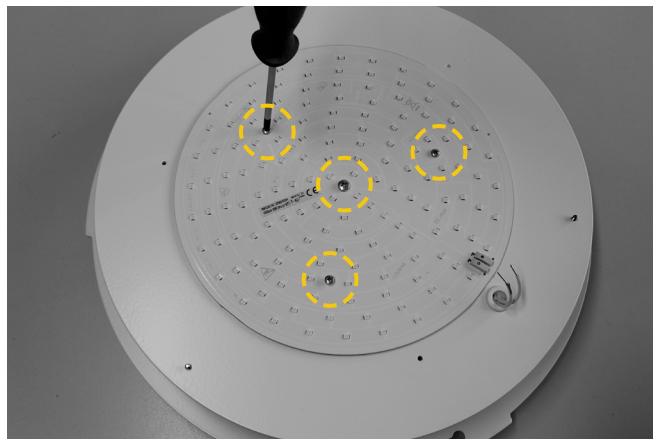

3

4

1. **EN** Replace the old component with the new one by reversing the sequence.
2. **IT** Sostituire il vecchio componente con il nuovo, invertendo la sequenza.
3. **DE** Ersetzen die alte Komponente mit einer Neue beim Umkehren der Reihenfolge.
4. **FR** Remplacer l'ancienne pièce par la nouvelle, en inversant la séquence.
5. **ES** Sustituir el componente antiguo por el nuevo, invirtiendo la secuencia.