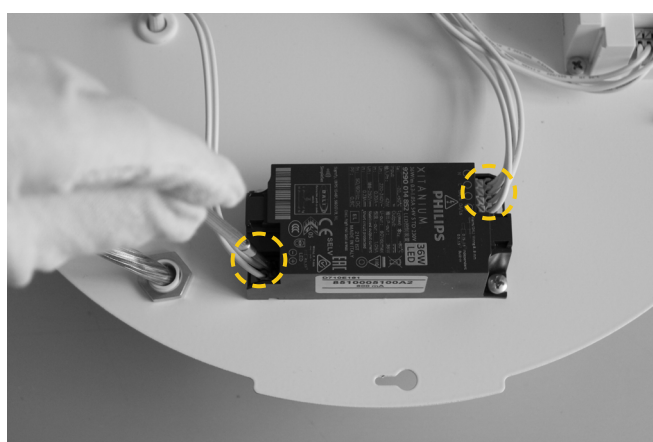

- EN ALIM.LED DALI Led optic indirect light
- IT ALIM.LED DALI Ottica led a luce indiretta
- DE ALIM.LED DALI LED-Optik indirektes Licht
- FR Alimentateur LED DALI Optique led à éclairage indirect
- ES Alimentador LED DALI Óptica led de luz indirecta

1

2