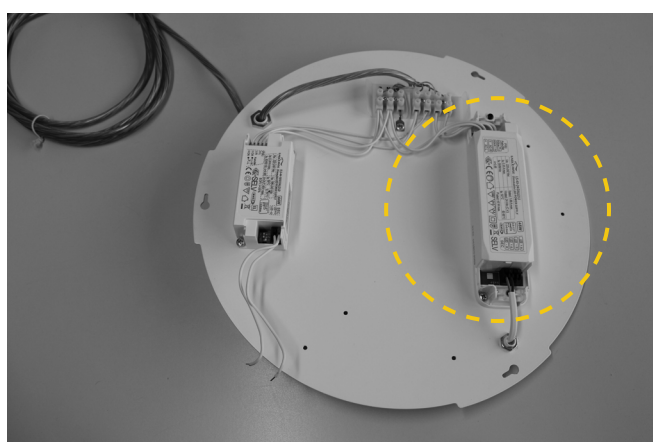

- EN Led optic indirect light
- IT Ottica led a luce indiretta
- DE LED-Optik indirektes Licht
- FR Optique led à éclairage indirect
- ES Óptica led de luz indirecta

1

2

3

4

5

6

- EN** Replace the old component with the new one by reversing the sequence.
- IT** Sostituire il vecchio componente con il nuovo, invertendo la sequenza.
- DE** Ersetzen die alte Komponente mit einer Neue beim Umkehren der Reihenfolge.
- FR** Remplacer l'ancienne pièce par la nouvelle, en inversant la séquence.
- ES** Sustituir el componente antiguo por el nuevo, invirtiendo la secuencia.

- EN ALIM.LED DALI Strip led
- IT ALIM.LED DALI Strip led
- DE ALIM.LED DALI Strip led
- FR Alimentateur LED DALI Strip led
- ES Alimentador LED DALI Strip led

1

2

3

4

5

- EN** Replace the old component with the new one by reversing the sequence.
- IT** Sostituire il vecchio componente con il nuovo, invertendo la sequenza.
- DE** Ersetzen die alte Komponente mit einer Neue beim Umkehren der Reihenfolge.
- FR** Remplacer l'ancienne pièce par la nouvelle, en inversant la séquence.
- ES** Sustituir el componente antiguo por el nuevo, invirtiendo la secuencia.