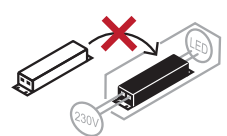

EN Non-replaceable control gear
IT Unità di alimentazione non sostituibile
DE Nicht austauschbares Vorschaltgerät
FR Pièce d'alimentation non remplaçable
ES Unidad de alimentación no reemplazable

EN USE ONLY ORIGINAL SPARE PARTS
IT UTILIZZARE SOLO RICAMBI ORIGINALI
DE VERWENDEN SIE NUR ORIGINAL-ERSATZTEILE
FR UTILISER SEULEMENT DES PIÈCES DE RECHANGE D'ORIGINE
ES UTILIZAR EXCLUSIVAMENTE REPUESTOS ORIGINALES