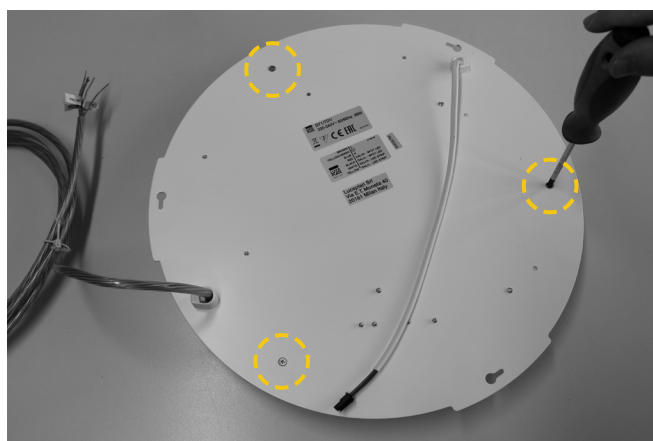

- EN ALIM.LED DALI Led optic indirect light
- IT ALIM.LED DALI Ottica led a luce indiretta
- DE ALIM.LED DALI LED-Optik indirektes Licht
- FR Alimentateur LED DALI Optique led à éclairage indirect
- ES Alimentador LED DALI Óptica led de luz indirecta

1

2