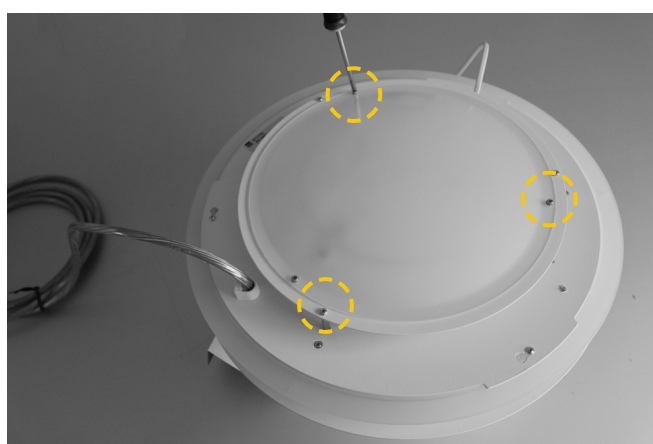

- EN Led optic indirect light
- IT Ottica led a luce indiretta
- DE LED-Optik indirektes Licht
- FR Optique led à éclairage indirect
- ES Óptica led de luz indirecta

1

2

3

4

5

6

- EN** Replace the old component with the new one by reversing the sequence.
- IT** Sostituire il vecchio componente con il nuovo, invertendo la sequenza.
- DE** Ersetzen die alte Komponente mit einer Neue beim Umkehren der Reihenfolge.
- FR** Remplacer l'ancienne pièce par la nouvelle, en inversant la séquence.
- ES** Sustituir el componente antiguo por el nuevo, invirtiendo la secuencia.

- EN ALIM.LED DALI Strip led
- IT ALIM.LED DALI Strip led
- DE ALIM.LED DALI Strip led
- FR Alimentateur LED DALI Strip led
- ES Alimentador LED DALI Strip led

1

2

3

4

5

- EN** Replace the old component with the new one by reversing the sequence.
- IT** Sostituire il vecchio componente con il nuovo, invertendo la sequenza.
- DE** Ersetzen die alte Komponente mit einer Neue beim Umkehren der Reihenfolge.
- FR** Remplacer l'ancienne pièce par la nouvelle, en inversant la séquence.
- ES** Sustituir el componente antiguo por el nuevo, invirtiendo la secuencia.