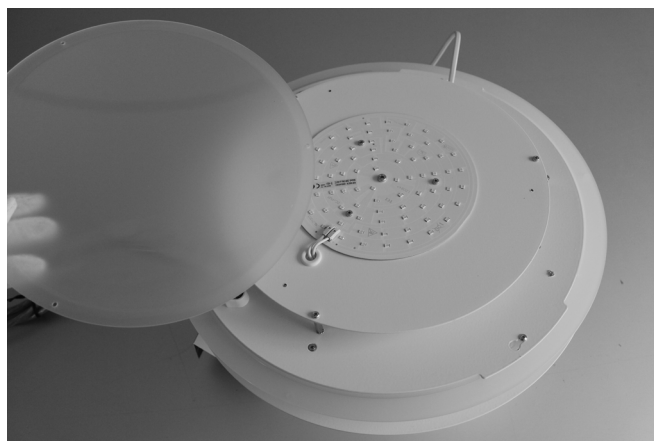

- EN Led optic indirect light
- IT Ottica led a luce indiretta
- DE LED-Optik indirektes Licht
- FR Optique led à éclairage indirect
- ES Óptica led de luz indirecta

1

2

3

4

5

6

- EN** Replace the old component with the new one by reversing the sequence.
- IT** Sostituire il vecchio componente con il nuovo, invertendo la sequenza.
- DE** Ersetzen die alte Komponente mit einer Neue beim Umkehren der Reihenfolge.
- FR** Remplacer l'ancienne pièce par la nouvelle, en inversant la séquence.
- ES** Sustituir el componente antiguo por el nuevo, invirtiendo la secuencia.

- EN ALIM.LED DALI Strip led
- IT ALIM.LED DALI Strip led
- DE ALIM.LED DALI Strip led
- FR Alimentateur LED DALI Strip led
- ES Alimentador LED DALI Strip led

1

2

3

4

5

- EN** Replace the old component with the new one by reversing the sequence.
- IT** Sostituire il vecchio componente con il nuovo, invertendo la sequenza.
- DE** Ersetzen die alte Komponente mit einer Neue beim Umkehren der Reihenfolge.
- FR** Remplacer l'ancienne pièce par la nouvelle, en inversant la séquence.
- ES** Sustituir el componente antiguo por el nuevo, invirtiendo la secuencia.