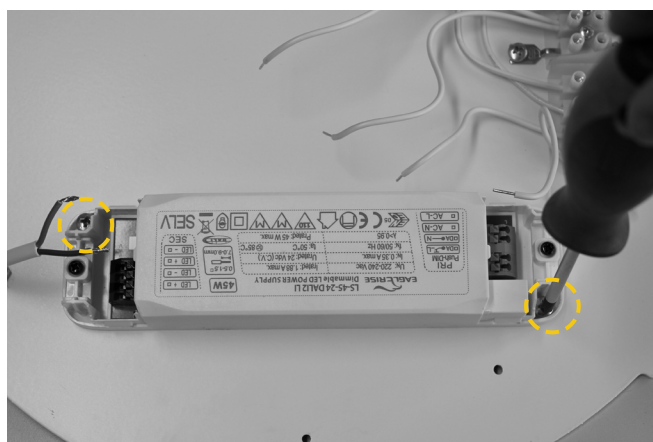

- EN Led optic indirect light
- IT Ottica led a luce indiretta
- DE LED-Optik indirektes Licht
- FR Optique led à éclairage indirect
- ES Óptica led de luz indirecta

1

2

3

4

5

6

- EN** Replace the old component with the new one by reversing the sequence.
- IT** Sostituire il vecchio componente con il nuovo, invertendo la sequenza.
- DE** Ersetzen die alte Komponente mit einer Neue beim Umkehren der Reihenfolge.
- FR** Remplacer l'ancienne pièce par la nouvelle, en inversant la séquence.
- ES** Sustituir el componente antiguo por el nuevo, invirtiendo la secuencia.

- EN ALIM.LED DALI Strip led
- IT ALIM.LED DALI Strip led
- DE ALIM.LED DALI Strip led
- FR Alimentateur LED DALI Strip led
- ES Alimentador LED DALI Strip led

1

2

3

4

5

- EN** Replace the old component with the new one by reversing the sequence.
- IT** Sostituire il vecchio componente con il nuovo, invertendo la sequenza.
- DE** Ersetzen die alte Komponente mit einer Neue beim Umkehren der Reihenfolge.
- FR** Remplacer l'ancienne pièce par la nouvelle, en inversant la séquence.
- ES** Sustituir el componente antiguo por el nuevo, invirtiendo la secuencia.

- EN ALIM.LED DALI Led optic indirect light
- IT ALIM.LED DALI Ottica led a luce indiretta
- DE ALIM.LED DALI LED-Optik indirektes Licht
- FR Alimentateur LED DALI Optique led à éclairage indirect
- ES Alimentador LED DALI Óptica led de luz indirecta