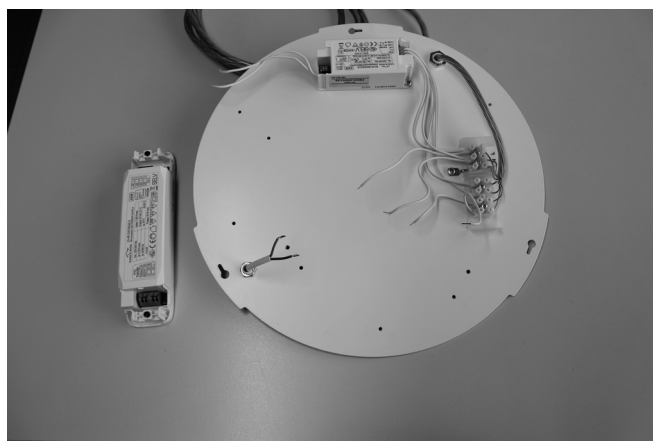

- EN Led optic indirect light
- IT Ottica led a luce indiretta
- DE LED-Optik indirektes Licht
- FR Optique led à éclairage indirect
- ES Óptica led de luz indirecta

1

2

3

4

5

6

- EN** Replace the old component with the new one by reversing the sequence.
- IT** Sostituire il vecchio componente con il nuovo, invertendo la sequenza.
- DE** Ersetzen die alte Komponente mit einer Neue beim Umkehren der Reihenfolge.
- FR** Remplacer l'ancienne pièce par la nouvelle, en inversant la séquence.
- ES** Sustituir el componente antiguo por el nuevo, invirtiendo la secuencia.

- EN ALIM.LED DALI Strip led
- IT ALIM.LED DALI Strip led
- DE ALIM.LED DALI Strip led
- FR Alimentateur LED DALI Strip led
- ES Alimentador LED DALI Strip led

1

2

3

4

5

- EN** Replace the old component with the new one by reversing the sequence.
- IT** Sostituire il vecchio componente con il nuovo, invertendo la sequenza.
- DE** Ersetzen die alte Komponente mit einer Neue beim Umkehren der Reihenfolge.
- FR** Remplacer l'ancienne pièce par la nouvelle, en inversant la séquence.
- ES** Sustituir el componente antiguo por el nuevo, invirtiendo la secuencia.

- EN ALIM.LED DALI Led optic indirect light
- IT ALIM.LED DALI Ottica led a luce indiretta
- DE ALIM.LED DALI LED-Optik indirektes Licht
- FR Alimentateur LED DALI Optique led à éclairage indirect
- ES Alimentador LED DALI Óptica led de luz indirecta