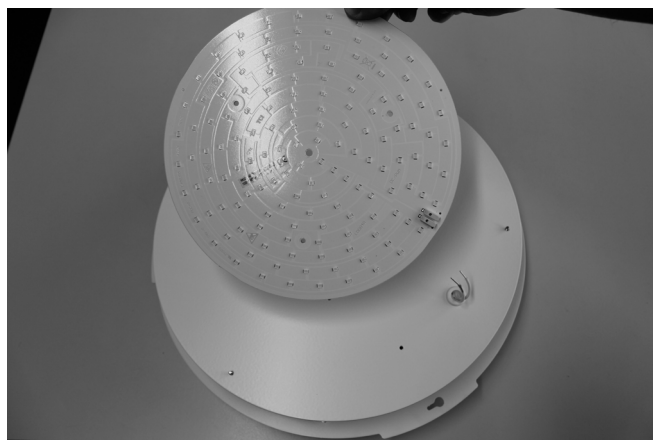

1. **EN** Replace the old component with the new one by reversing the sequence.
2. **IT** Sostituire il vecchio componente con il nuovo, invertendo la sequenza.
3. **DE** Ersetzen die alte Komponente mit einer Neue beim Umkehren der Reihenfolge.
4. **FR** Remplacer l'ancienne pièce par la nouvelle, en inversant la séquence.
5. **ES** Sustituir el componente antiguo por el nuevo, invirtiendo la secuencia.