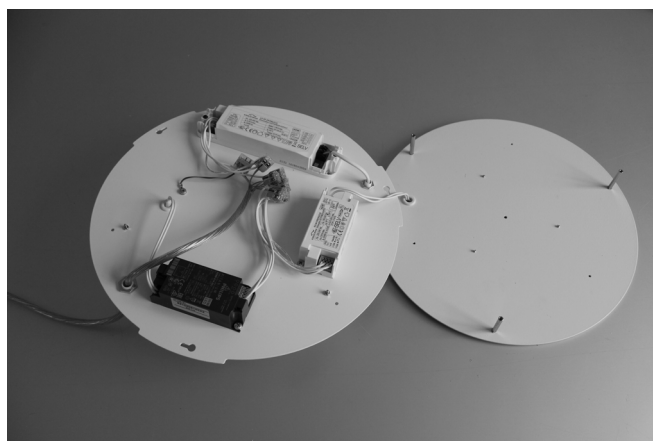

- EN ALIM.LED DALI Led optic indirect light
- IT ALIM.LED DALI Ottica led a luce indiretta
- DE ALIM.LED DALI LED-Optik indirektes Licht
- FR Alimentateur LED DALI Optique led à éclairage indirect
- ES Alimentador LED DALI Óptica led de luz indirecta

1

2