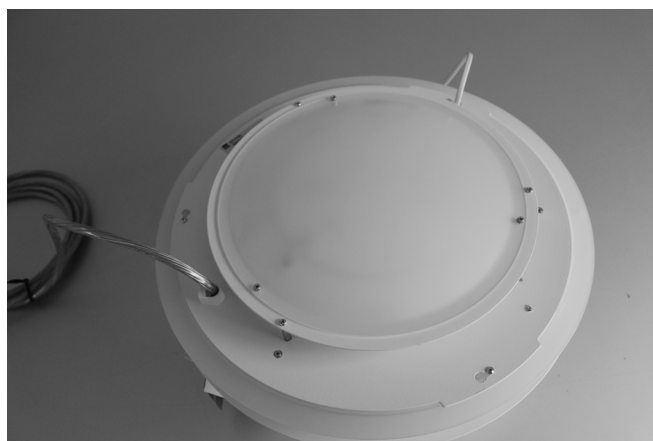

- EN Led optic indirect light
- IT Ottica led a luce indiretta
- DE LED-Optik indirektes Licht
- FR Optique led à éclairage indirect
- ES Óptica led de luz indirecta

1

2

3

4

5

6

- EN** Replace the old component with the new one by reversing the sequence.
- IT** Sostituire il vecchio componente con il nuovo, invertendo la sequenza.
- DE** Ersetzen die alte Komponente mit einer Neue beim Umkehren der Reihenfolge.
- FR** Remplacer l'ancienne pièce par la nouvelle, en inversant la séquence.
- ES** Sustituir el componente antiguo por el nuevo, invirtiendo la secuencia.

- EN ALIM.LED DALI Strip led
- IT ALIM.LED DALI Strip led
- DE ALIM.LED DALI Strip led
- FR Alimentateur LED DALI Strip led
- ES Alimentador LED DALI Strip led

1

2

3

4

5

- EN** Replace the old component with the new one by reversing the sequence.
- IT** Sostituire il vecchio componente con il nuovo, invertendo la sequenza.
- DE** Ersetzen die alte Komponente mit einer Neue beim Umkehren der Reihenfolge.
- FR** Remplacer l'ancienne pièce par la nouvelle, en inversant la séquence.
- ES** Sustituir el componente antiguo por el nuevo, invirtiendo la secuencia.