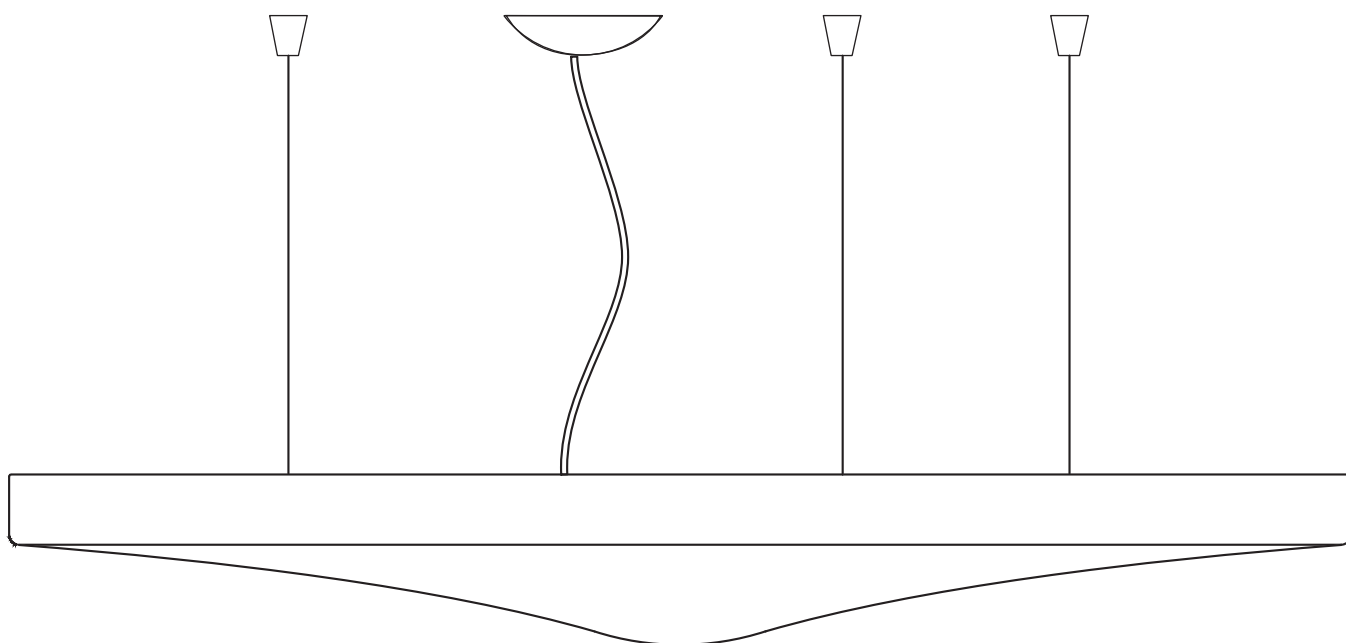

PÉTALE

design Studio Odile Decq

**LUCE
PLAN**

D71

ECODESIGN

EN SYMBOL LEGEND
 IT LEGENDA DEI SIMBOLI
 DE ERLAEUTERUNG DER SYMBOLE
 FR LEGENDE DES SYMBOLES
 ES LEYENDA DE LOS SIMBOLOS

EN Replaceable light source by end-user
 IT Fonte luminosa sostituibile dal cliente finale
 DE Auswechselbare Lichtquelle durch den Endanwender
 FR Source lumineuse remplaçable par l'utilisateur final
 ES Fuente de luz reemplazable por el usuario final