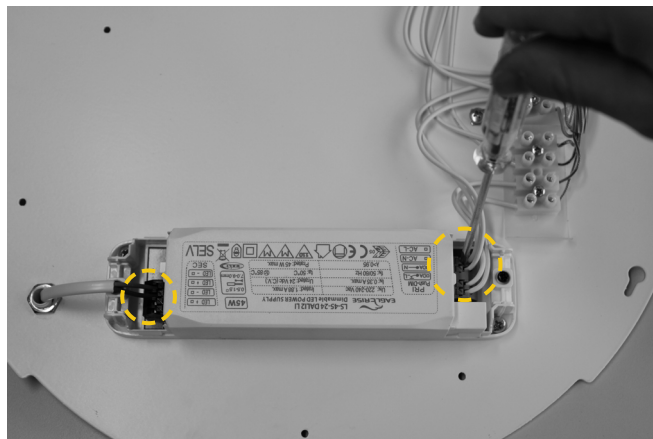

- EN Led optic indirect light
- IT Ottica led a luce indiretta
- DE LED-Optik indirektes Licht
- FR Optique led à éclairage indirect
- ES Óptica led de luz indirecta

1

2

3

4

5

6

- EN** Replace the old component with the new one by reversing the sequence.
- IT** Sostituire il vecchio componente con il nuovo, invertendo la sequenza.
- DE** Ersetzen die alte Komponente mit einer Neue beim Umkehren der Reihenfolge.
- FR** Remplacer l'ancienne pièce par la nouvelle, en inversant la séquence.
- ES** Sustituir el componente antiguo por el nuevo, invirtiendo la secuencia.

- EN ALIM.LED DALI Strip led
- IT ALIM.LED DALI Strip led
- DE ALIM.LED DALI Strip led
- FR Alimentateur LED DALI Strip led
- ES Alimentador LED DALI Strip led

1

2

3

4

5

- EN** Replace the old component with the new one by reversing the sequence.
- IT** Sostituire il vecchio componente con il nuovo, invertendo la sequenza.
- DE** Ersetzen die alte Komponente mit einer Neue beim Umkehren der Reihenfolge.
- FR** Remplacer l'ancienne pièce par la nouvelle, en inversant la séquence.
- ES** Sustituir el componente antiguo por el nuevo, invirtiendo la secuencia.

- EN ALIM.LED DALI Led optic indirect light
- IT ALIM.LED DALI Ottica led a luce indiretta
- DE ALIM.LED DALI LED-Optik indirektes Licht
- FR Alimentateur LED DALI Optique led à éclairage indirect
- ES Alimentador LED DALI Óptica led de luz indirecta