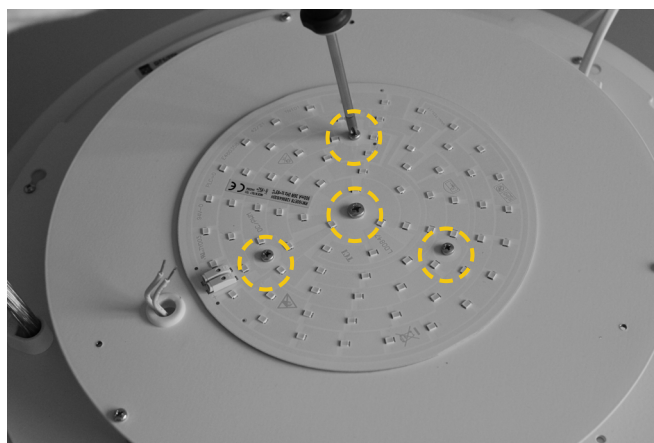

- EN Led optic indirect light
- IT Ottica led a luce indiretta
- DE LED-Optik indirektes Licht
- FR Optique led à éclairage indirect
- ES Óptica led de luz indirecta

1

2

3

4

5

6

- EN** Replace the old component with the new one by reversing the sequence.
- IT** Sostituire il vecchio componente con il nuovo, invertendo la sequenza.
- DE** Ersetzen die alte Komponente mit einer Neue beim Umkehren der Reihenfolge.
- FR** Remplacer l'ancienne pièce par la nouvelle, en inversant la séquence.
- ES** Sustituir el componente antiguo por el nuevo, invirtiendo la secuencia.

- EN ALIM.LED DALI Strip led
- IT ALIM.LED DALI Strip led
- DE ALIM.LED DALI Strip led
- FR Alimentateur LED DALI Strip led
- ES Alimentador LED DALI Strip led

1

2

3

4

5

- EN** Replace the old component with the new one by reversing the sequence.
- IT** Sostituire il vecchio componente con il nuovo, invertendo la sequenza.
- DE** Ersetzen die alte Komponente mit einer Neue beim Umkehren der Reihenfolge.
- FR** Remplacer l'ancienne pièce par la nouvelle, en inversant la séquence.
- ES** Sustituir el componente antiguo por el nuevo, invirtiendo la secuencia.