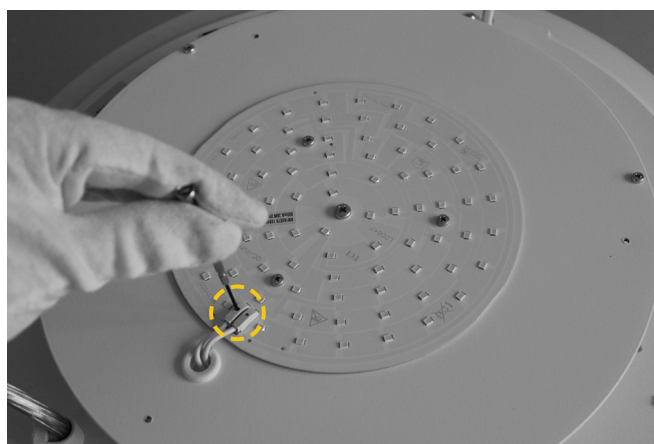

- EN Led optic indirect light
- IT Ottica led a luce indiretta
- DE LED-Optik indirektes Licht
- FR Optique led à éclairage indirect
- ES Óptica led de luz indirecta

1

2

3

4

5

6

- EN** Replace the old component with the new one by reversing the sequence.
- IT** Sostituire il vecchio componente con il nuovo, invertendo la sequenza.
- DE** Ersetzen die alte Komponente mit einer Neue beim Umkehren der Reihenfolge.
- FR** Remplacer l'ancienne pièce par la nouvelle, en inversant la séquence.
- ES** Sustituir el componente antiguo por el nuevo, invirtiendo la secuencia.

- EN ALIM.LED DALI Strip led
- IT ALIM.LED DALI Strip led
- DE ALIM.LED DALI Strip led
- FR Alimentateur LED DALI Strip led
- ES Alimentador LED DALI Strip led

1

2

3

4

5

- EN** Replace the old component with the new one by reversing the sequence.
- IT** Sostituire il vecchio componente con il nuovo, invertendo la sequenza.
- DE** Ersetzen die alte Komponente mit einer Neue beim Umkehren der Reihenfolge.
- FR** Remplacer l'ancienne pièce par la nouvelle, en inversant la séquence.
- ES** Sustituir el componente antiguo por el nuevo, invirtiendo la secuencia.