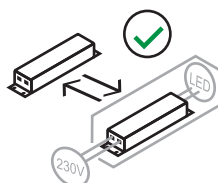

PÉTALE

design Studio Odile Decq

**LUCE
PLAN**

D71

ECODESIGN

EN SYMBOL LEGEND
 IT LEGENDA DEI SIMBOLI
 DE ERLAEUTERUNG DER SYMBOLE
 FR LEGENDE DES SYMBOLES
 ES LEYENDA DE LOS SIMBOLOS

EN Replaceable light source by end-user
 IT Fonte luminosa sostituibile dal cliente finale
 DE Auswechselbare Lichtquelle durch den Endanwender
 FR Source lumineuse remplaçable par l'utilisateur final
 ES Fuente de luz reemplazable por el usuario final