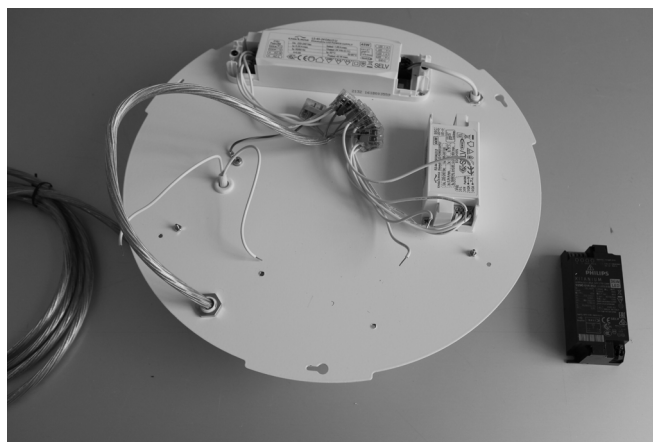

- EN ALIM.LED DALI Led optic indirect light
- IT ALIM.LED DALI Ottica led a luce indiretta
- DE ALIM.LED DALI LED-Optik indirektes Licht
- FR Alimentateur LED DALI Optique led à éclairage indirect
- ES Alimentador LED DALI Óptica led de luz indirecta

1

2

3

4

- EN** Replace the old component with the new one by reversing the sequence.
- IT** Sostituire il vecchio componente con il nuovo, invertendo la sequenza.
- DE** Ersetzen die alte Komponente mit einer Neue beim Umkehren der Reihenfolge.
- FR** Remplacer l'ancienne pièce par la nouvelle, en inversant la séquence.
- ES** Sustituir el componente antiguo por el nuevo, invirtiendo la secuencia.