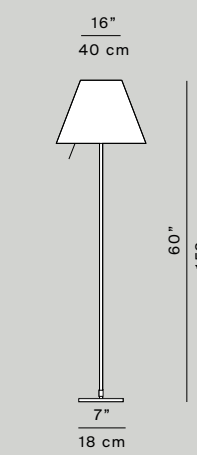

D13t - D13ti - D13tc

D13tif

MOD. Costanza

D13s
 ceiling rose Ø 7 x 4 cm
 weight 0,78 Kg

D13s

D13sas

D13sas
 ceiling rose Ø 12 x 3 cm
 weight 0,98 Kg

D13a
 sensor dimmer
D13aif
 on/off switch
 weight 0,7 kg