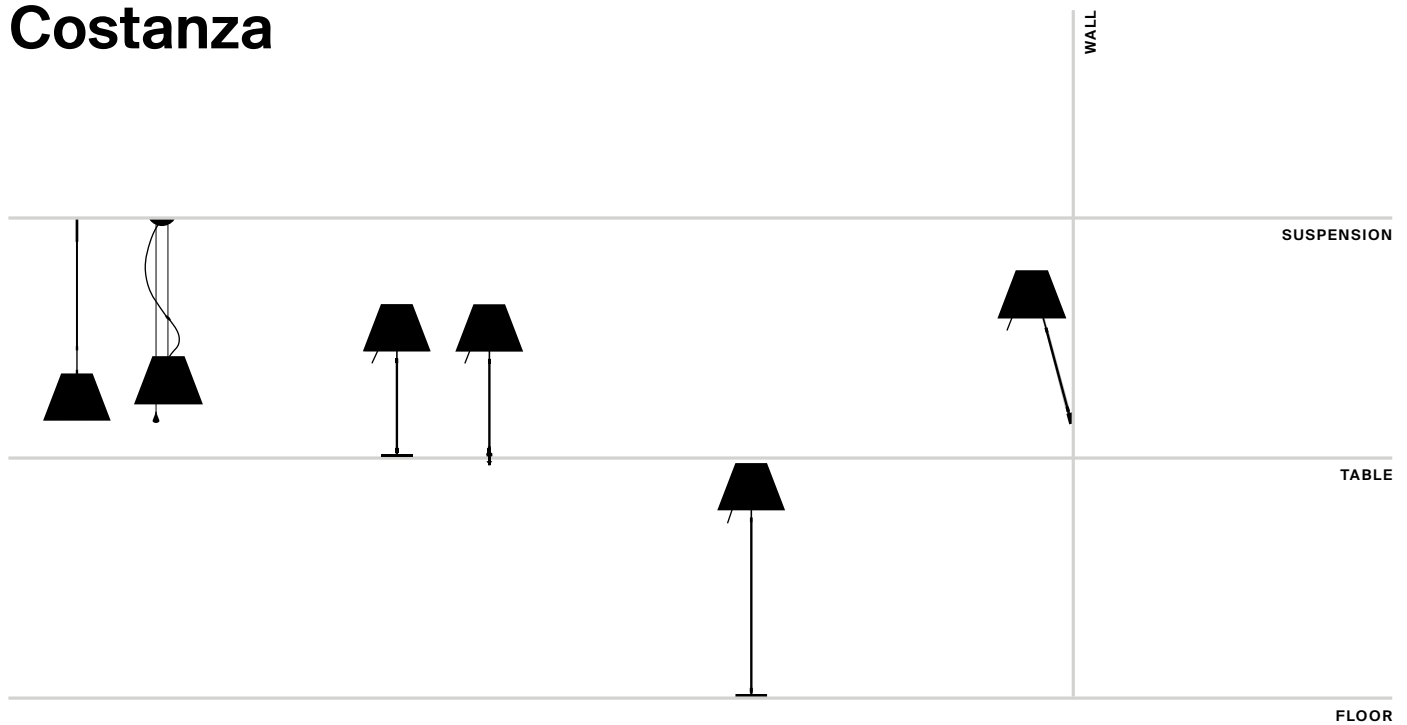

Luceplan

Costanza

Paolo Rizzato

Costanza

Paolo Rizzatto, 1986

EN The charming, inimitable and modern reinterpretation of the traditional abat-jour. The central focus of the design is the essence of light, thanks to the poised, simple but at the same time rigorous image. The large Costanza family, with its forthright presence, manages to be simultaneously new and classical, combining advanced light sources with forms from the past. A lamp that adapts to all kinds of uses thanks to its many models, with different sizes and functions.

IT Affascinante, inimitabile e moderna rievocazione della tipologia dell'abat-jour. Al centro del progetto c'è la luce nella sua essenza grazie ad un disegno leggero e semplice ma al contempo rigoroso. La grande famiglia di Costanza con la sua essenzialità riesce ad essere contemporaneamente nuova e classica, di memoria sulla forma e di ricerca sulle sorgenti. È una lampada che si adatta ad ogni uso grazie alle numerose varianti dimensionali e funzionali.