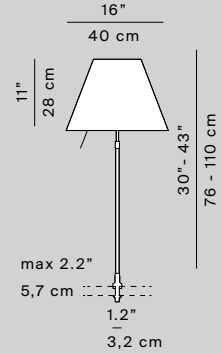

D13pt- D13pti