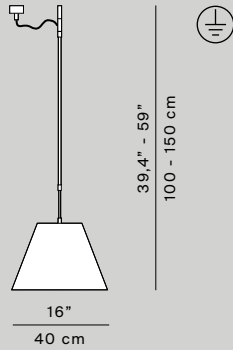

D13t - D13ti - D13tc

D13tif

MOD. Costanza

D13s
 ceiling rose Ø 7 x 4 cm
 weight 0,78 Kg

D13s

D13sas

D13sas
 ceiling rose Ø 12 x 3 cm
 weight 0,98 Kg

D13a
 sensor dimmer
D13aif
 on/off switch
 weight 0,7 kg