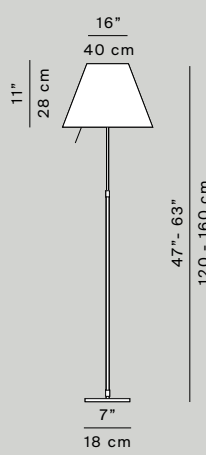

D13t - D13ti - D13tc

D13tif

MOD. Costanza

D13s
 ceiling rose Ø 7 x 4 cm
 weight 0,78 Kg

D13s

D13sas

D13sas
 ceiling rose Ø 12 x 3 cm
 weight 0,98 Kg

D13a
 sensor dimmer
D13aif
 on/off switch
 weight 0,7 kg