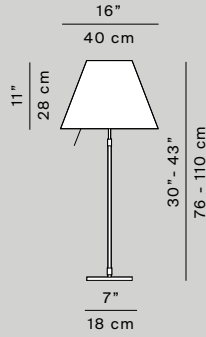

TECHNICAL DATA

D13
D13c
D13pt
sensor dimmer
D13i
D13if
D13pti
on/off switch

D13 - D13i - D13c