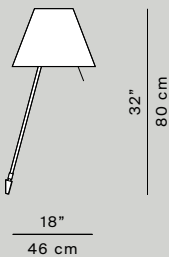

TECHNICAL DATA

D13
D13c
D13pt
sensor dimmer
D13i
D13if
D13pti
on/off switch

D13t
D13tc
sensor dimmer
D13ti
D13tif
on/off switch

MOD. Costanza

D13s
ceiling rose Ø 7 x 4 cm
weight 0,78 Kg

D13sas
ceiling rose Ø 12 x 3 cm
weight 0,98 Kg

D13a
sensor dimmer
D13aif
on/off switch
weight 0,7 kg

D13aif