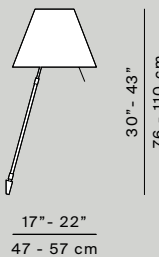

TECHNICAL DATA

D13
D13c
D13pt
sensor dimmer
D13i
D13if
D13pti
on/off switch

D13t
D13tc
sensor dimmer
D13ti
D13tif
on/off switch

MOD. Costanza

D13s
ceiling rose Ø 7 x 4 cm
weight 0,78 Kg

D13sas
ceiling rose Ø 12 x 3 cm
weight 0,98 Kg

D13a
sensor dimmer
D13aif
on/off switch
weight 0,7 kg

D13a