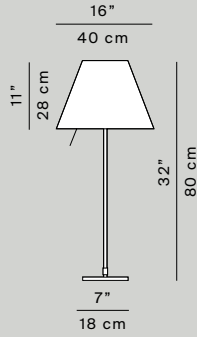

TECHNICAL DATA

D13
D13c
D13pt
sensor dimmer
D13i
D13if
D13pti
on/off switch

D13if

D13t
D13tc
sensor dimmer
D13ti
D13tif
on/off switch

MOD. Costanza

D13s
ceiling rose Ø 7 x 4 cm
weight 0,78 Kg

D13sas
ceiling rose Ø 12 x 3 cm
weight 0,98 Kg

D13a
sensor dimmer
D13aif
on/off switch
weight 0,7 kg