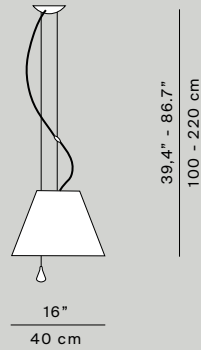

D13t - D13ti - D13tc

D13tif

MOD. Costanza

D13s
 ceiling rose Ø 7 x 4 cm
 weight 0,78 Kg

D13s

D13sas

D13sas
 ceiling rose Ø 12 x 3 cm
 weight 0,98 Kg

D13a
 sensor dimmer
D13aif
 on/off switch
 weight 0,7 kg

D13a

D13aif

D13/91
diffuser accessory
bulb not included

Polycarbonate diffuser for HSGSA
E27 Energy saver max 105W bulbs.
Mounting on the diffuser's rods
support.

Light source	D13 / D13pt / D13t / D13a	LED E27 dimmable 105W HSGSA E27
	D13i / D13if / D13pti D13ti / D13tif / D13aif / D13s	LED E27 105W HSGSA E27
	D13sas	LED E27 (max weight 90g) 105W HSGSA E27