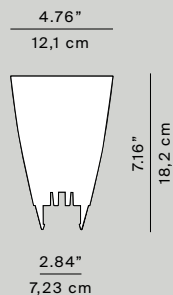

D13/91
diffuser accessory
bulb not included

Polycarbonate diffuser for HSGSA
E27 Energy saver max 105W bulbs.
Mounting on the diffuser's rods
support.

Light source	D13 / D13pt / D13t / D13a	LED E27 dimmable 105W HSGSA E27
	D13i / D13if / D13pti D13ti / D13tif / D13aif / D13s	LED E27 105W HSGSA E27
	D13sas	LED E27 (max weight 90g) 105W HSGSA E27

Materials Aluminium stem, interchangeable silkscreened polycarbonate shade

Structure finishes Black Alu Brass

Shade finishes White

Shade finishes Mezzo Tono Comfort green Edgy pink Mystic white Soft skin Shaded stone

Shade finishes Radieuse Primary red Liquorice black Petroleum blue Smart yellow Concrete grey