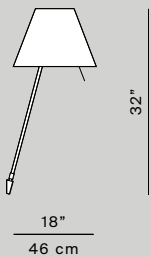

**D13s**

**D13sas**

**D13sas**  
 ceiling rose Ø 12 x 3 cm  
 weight 0,98 Kg

**D13a**  
 sensor dimmer  
**D13aif**  
 on/off switch  
 weight 0,7 kg

**D13a**

**D13aif**

**D13/91**  
diffuser accessory  
bulb not included