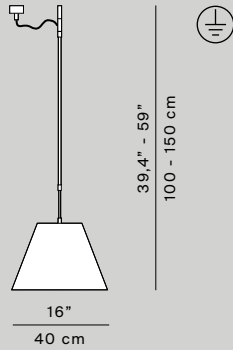

**D13 - D13i - D13c**

**D13if**

**D13pt- D13pti**

**D13t**  
**D13tc**  
 sensor dimmer  
**D13ti**  
**D13tif**  
 on/off switch

**D13t - D13ti - D13tc**

**D13tif**

MOD. Costanza

**D13s**  
 ceiling rose Ø 7 x 4 cm  
 weight 0,78 Kg

**D13s**

**D13sas**

**D13sas**  
 ceiling rose Ø 12 x 3 cm  
 weight 0,98 Kg

**D13a**  
 sensor dimmer  
**D13aif**  
 on/off switch  
 weight 0,7 kg

**D13a**

**D13aif**

**D13/91**  
diffuser accessory  
bulb not included