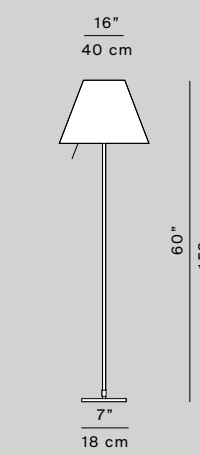

**D13 - D13i - D13c**

**D13if**

**D13pt- D13pti**

**D13t**  
**D13tc**  
 sensor dimmer  
**D13ti**  
**D13tif**  
 on/off switch

**D13t - D13ti - D13tc**

**D13tif**

MOD. Costanza

**D13s**  
 ceiling rose Ø 7 x 4 cm  
 weight 0,78 Kg

**D13s**

**D13sas**

**D13sas**  
 ceiling rose Ø 12 x 3 cm  
 weight 0,98 Kg

**D13a**  
 sensor dimmer  
**D13aif**  
 on/off switch  
 weight 0,7 kg

**D13a**

**D13aif**

**D13/91**  
diffuser accessory  
bulb not included