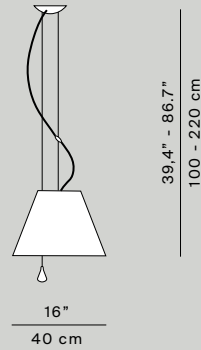

**D13 - D13i - D13c**

**D13if**

**D13pt- D13pti**

**D13t**  
**D13tc**  
 sensor dimmer  
**D13ti**  
**D13tif**  
 on/off switch

**D13t - D13ti - D13tc**

**D13tif**

MOD. Costanza

**D13s**  
 ceiling rose Ø 7 x 4 cm  
 weight 0,78 Kg

**D13s**

**D13sas**

**D13sas**  
 ceiling rose Ø 12 x 3 cm  
 weight 0,98 Kg

**D13a**  
 sensor dimmer  
**D13aif**  
 on/off switch  
 weight 0,7 kg

**D13a**

**D13aif**

**D13/91**  
diffuser accessory  
bulb not included