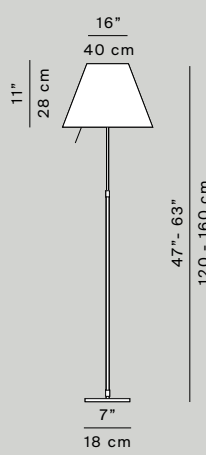

**D13 - D13i - D13c**

**D13if**

**D13pt- D13pti**

**D13t**  
**D13tc**  
 sensor dimmer  
**D13ti**  
**D13tif**  
 on/off switch

**D13t - D13ti - D13tc**

**D13tif**

MOD. Costanza

**D13s**  
 ceiling rose Ø 7 x 4 cm  
 weight 0,78 Kg

**D13s**

**D13sas**

**D13sas**  
 ceiling rose Ø 12 x 3 cm  
 weight 0,98 Kg

**D13a**  
 sensor dimmer  
**D13aif**  
 on/off switch  
 weight 0,7 kg

**D13a**

**D13aif**

**D13/91**  
diffuser accessory  
bulb not included