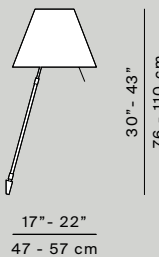

**D13s**

**D13sas**

**D13sas**  
 ceiling rose Ø 12 x 3 cm  
 weight 0,98 Kg

**D13a**  
 sensor dimmer  
**D13aif**  
 on/off switch  
 weight 0,7 kg

**D13a**

**D13aif**

**D13/91**  
diffuser accessory  
bulb not included