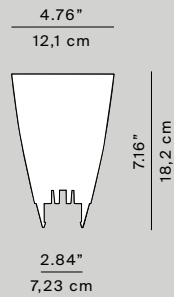

**D13s**

**D13sas**

**D13sas**  
 ceiling rose Ø 12 x 3 cm  
 weight 0,98 Kg

**D13a**  
 sensor dimmer  
**D13aif**  
 on/off switch  
 weight 0,7 kg

**D13a**

**D13aif**

**D13/91**  
diffuser accessory  
bulb not included