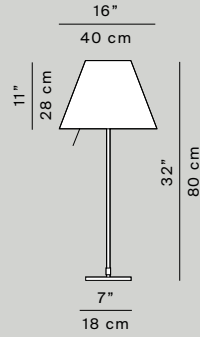

TECHNICAL DATA

D13
D13c
D13pt
sensor dimmer
D13i
D13if
D13pti
on/off switch

D13if

D13t
D13tc
sensor dimmer
D13ti
D13tif
on/off switch

MOD. Costanza

D13s
ceiling rose Ø 7 x 4 cm
weight 0,78 Kg

D13sas
ceiling rose Ø 12 x 3 cm
weight 0,98 Kg

D13a
sensor dimmer
D13aif
on/off switch
weight 0,7 kg