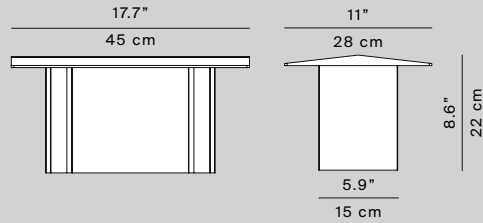

D98=W1
table
indoor version
dimmer on board
24V dc