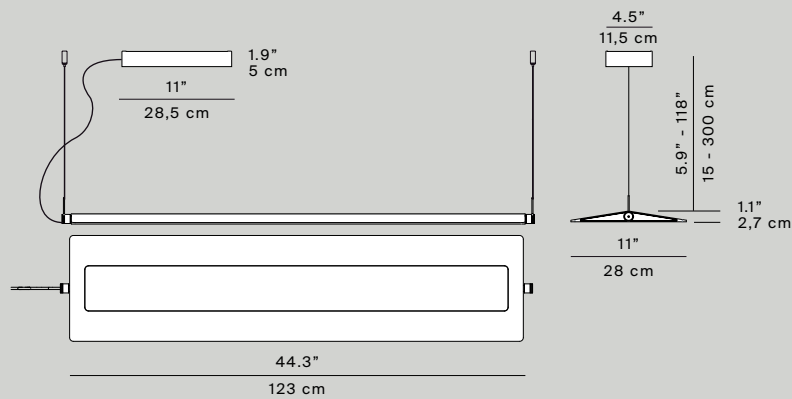

D98SC1/D98SW1
suspension
dimmable push/DALI
220-240V~ 50/60 Hz