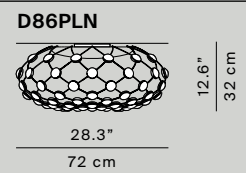

MOD. Mesh

MOD. Mwish

MOD. Mwish

D86KT100
complete version
dimmbable phase cut
weight 6,3 Kg
ceiling rose Ø 30 x 7 cm

D86KT080
complete version
dimmbable phase cut
weight 4,5 Kg
ceiling rose Ø 30 x 7 cm

D86KT101-102-103-104-105

D86KT081-082-083-084-085

D86551
dimmbable phase cut
weight 2,7 Kg
ceiling rose Ø 26 x 5 cm

D86555
dimmbable phase cut
weight 2,9 Kg
ceiling rose Ø 26 x 5 cm

D86PLN
dimmbable phase cut
weight 3,45 Kg

Light source