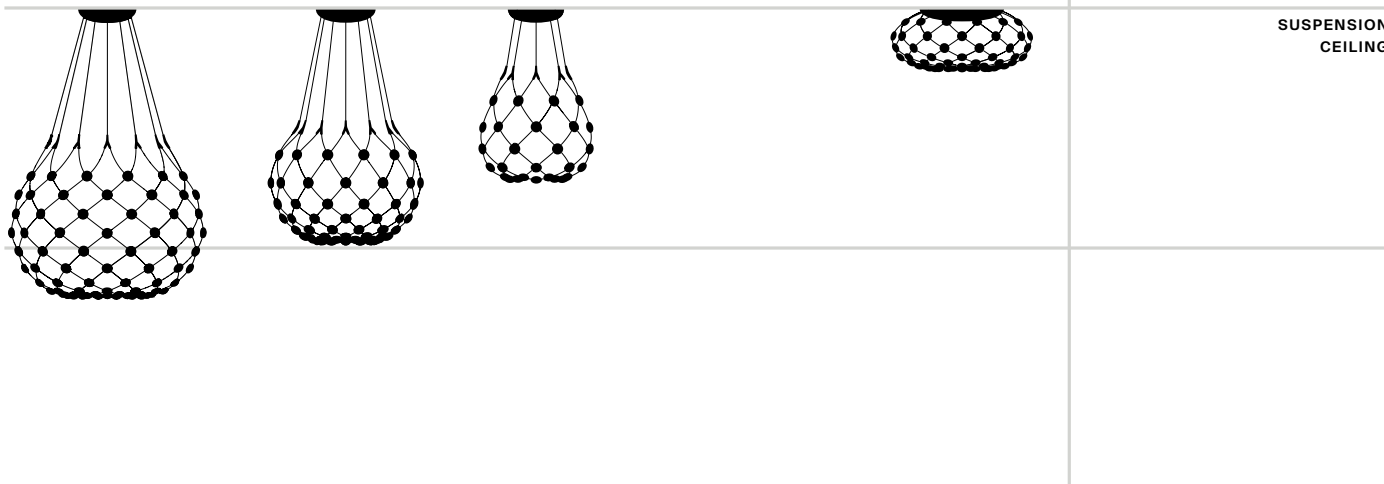

Luceplan

Product Collections

Mesh

Francisco Gomez Paz

Mesh

Francisco Gomez Paz, 2015

EN A lamp of remarkable theatrical impact. The light, almost transparent structure, composed of a network of flexible cables on which to position the LED sources at the intersections, conceals the complexity of the project and leaves room only for the light, the sole true protagonist.

IT Una lampada dal forte impatto scenografico. La leggera struttura, quasi trasparente, composta da una rete di cavi flessibili all'incrocio dei quali sono posizionate le sorgenti LED, nasconde la complessità del progetto e lascia spazio soltanto alla luce, unica e vera protagonista. Un'evoluta e dedicata elettronica conferisce la particolare struttura permette un'eccezionale libertà nella gestione della luce: non solo è possibile controllare l'intensità, ma anche scegliere quali settori o singoli punti di luce attivare. Mesh è declinata nella versione a sospensione, disponibile in molteplici dimensioni, e in un'unica versione a soffitto.

ES Una lámpara con un fuerte impacto escénico. La estructura ligera y casi transparente, compuesta por una red de cables flexibles en cuya intersección se colocan las fuentes LED, oculta la complejidad del diseño y deja espacio sólo para la luz, la única y verdadera protagonista. Los avanzados sistemas electrónicos específicos proporcionan una libertad excepcional en la gestión de la luz: no sólo se puede controlar la intensidad, sino que también es posible elegir qué sectores o puntos de luz individuales activar. Mesh se declina en versión colgante, disponible en varios tamaños, y en versión de techo simple.