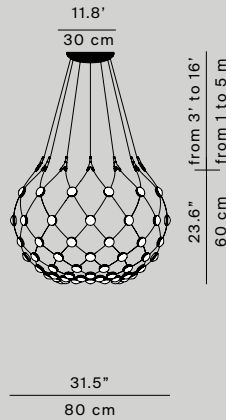

MOD. Mesh

MOD. Mwish

MOD. Mwish

D86KT100
complete version
dimmbable phase cut
weight 6,3 Kg
ceiling rose Ø 30 x 7 cm

D86KT080
complete version
dimmbable phase cut
weight 4,5 Kg
ceiling rose Ø 30 x 7 cm

D86KT101-102-103-104-105

D86KT081-082-083-084-085

D86551
dimmbable phase cut
weight 2,7 Kg
ceiling rose Ø 26 x 5 cm

D86555
dimmbable phase cut
weight 2,9 Kg
ceiling rose Ø 26 x 5 cm

D86PLN
dimmbable phase cut
weight 3,45 Kg

Light source