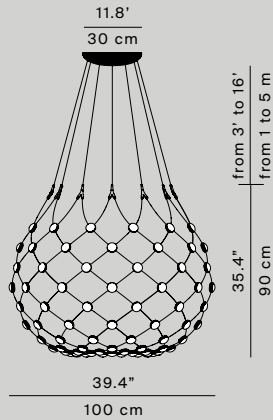

FR Une lampe à fort impact esthétique. La structure légère, presque transparente, composée d'un réseau de câbles flexibles à l'intersection desquels sont placées les sources LED, dissimule la complexité de la conception et ne laisse place qu'à la lumière, seule et véritable protagoniste. Une électronique avancée et dédiée et la structure particulière offrent une liberté exceptionnelle dans la gestion de la lumière : non seulement l'intensité peut être contrôlée, mais il est également possible de choisir les secteurs ou les points lumineux individuels à activer. Mesh est déclinée en version suspendue, disponible en plusieurs tailles, et en version simple plafond.

ES Una lámpara con un fuerte impacto escénico. La estructura ligera y casi transparente, compuesta por una red de cables flexibles en cuya intersección se colocan las fuentes LED, oculta la complejidad del diseño y deja espacio sólo para la luz, la única y verdadera protagonista. Los avanzados sistemas electrónicos específicos proporcionan una libertad excepcional en la gestión de la luz: no sólo se puede controlar la intensidad, sino que también es posible elegir qué sectores o puntos de luz individuales activar. Mesh se declina en versión colgante, disponible en varios tamaños, y en versión de techo simple.

MOD. Mesh

MOD. Mwish

MOD. Mwish

D86KT100
complete version
dimmbable phase cut
weight 6,3 Kg
ceiling rose Ø 30 x 7 cm

D86KT080
complete version
dimmbable phase cut
weight 4,5 Kg
ceiling rose Ø 30 x 7 cm

D86KT101-102-103-104-105

D86KT081-082-083-084-085

D86551
dimmbable phase cut
weight 2,7 Kg
ceiling rose Ø 26 x 5 cm

D86555
dimmbable phase cut
weight 2,9 Kg
ceiling rose Ø 26 x 5 cm

D86PLN
dimmbable phase cut
weight 3,45 Kg

Light source