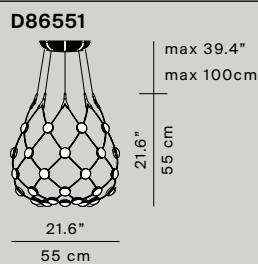

MOD. Mesh

MOD. Mwish

MOD. Mwish

D86KT100
complete version
dimmbable phase cut
weight 6,3 Kg
ceiling rose Ø 30 x 7 cm

D86KT080
complete version
dimmbable phase cut
weight 4,5 Kg
ceiling rose Ø 30 x 7 cm

D86KT101-102-103-104-105

D86KT081-082-083-084-085

D86551
dimmbable phase cut
weight 2,7 Kg
ceiling rose Ø 26 x 5 cm

D86555
dimmbable phase cut
weight 2,9 Kg
ceiling rose Ø 26 x 5 cm

D86PLN
dimmbable phase cut
weight 3,45 Kg

Light source