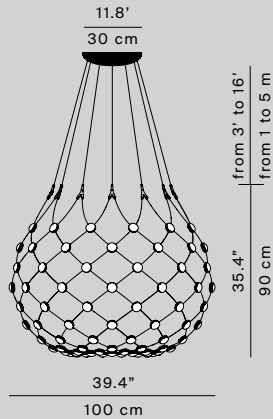

D86KW100

complete version
kit wireless 2.4GHz included
weight 6,3 Kg
ceiling rose Ø 30 x 7 cm

D86KW080

complete version
kit wireless 2.4GHz included
weight 4,5 Kg
ceiling rose Ø 30 x 7 cm

D86KW101A-102A-103A D86KW104A-105A