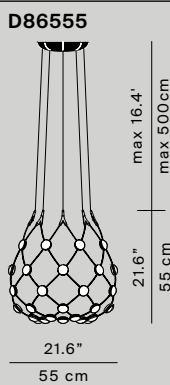

MOD. Mesh

MOD. Mwish

MOD. Mwish

D86KT100
complete version
dimmbable phase cut
weight 6,3 Kg
ceiling rose Ø 30 x 7 cm

D86KT080
complete version
dimmbable phase cut
weight 4,5 Kg
ceiling rose Ø 30 x 7 cm

D86KT101-102-103-104-105

D86KT081-082-083-084-085

D86551
dimmbable phase cut
weight 2,7 Kg
ceiling rose Ø 26 x 5 cm

D86555
dimmbable phase cut
weight 2,9 Kg
ceiling rose Ø 26 x 5 cm

D86PLN
dimmbable phase cut
weight 3,45 Kg

Light source